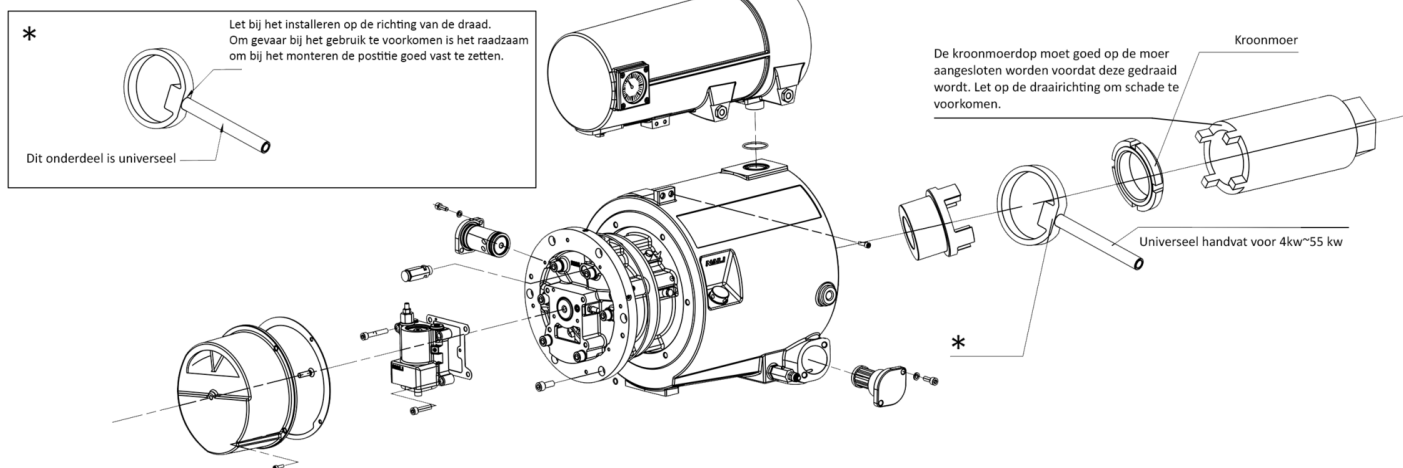

# FIXINGRING KOPPELING 7,5KW-11KW

## Instructies voor montage

- Draai de schroeven stevig aan.
- Controleer of de oppervlaktes van de onderdelen niet beschadigd zijn om de veiligheid tijdens de montage te garanderen.
- Reinig de onderdelen bij het (her)installeren om de invloed van vuil op het montageproces te beperken.