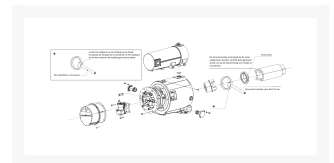

# FIXINGRING KOPPELING 7,5KW-11KW

## Instructies voor montage

- Draai de schroeven stevig aan.
- Controleer of de oppervlaktes van de onderdelen niet beschadigd zijn om de veiligheid tijdens de montage te garanderen.
- Reinig de onderdelen bij het (her)installeren om de invloed van vuil op het montageproces te beperken.