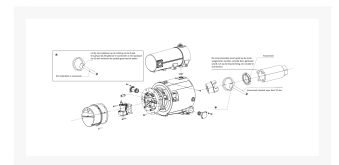

# FIXINGRING KOPPELING 15KW-22KW

## Instructies voor montage

- Draai de schroeven stevig aan.
- Controleer of de oppervlaktes van de onderdelen niet beschadigd zijn om de veiligheid tijdens de montage te garanderen.
- Reinig de onderdelen bij het (her)installeren om de invloed van vuil op het montageproces te beperken.