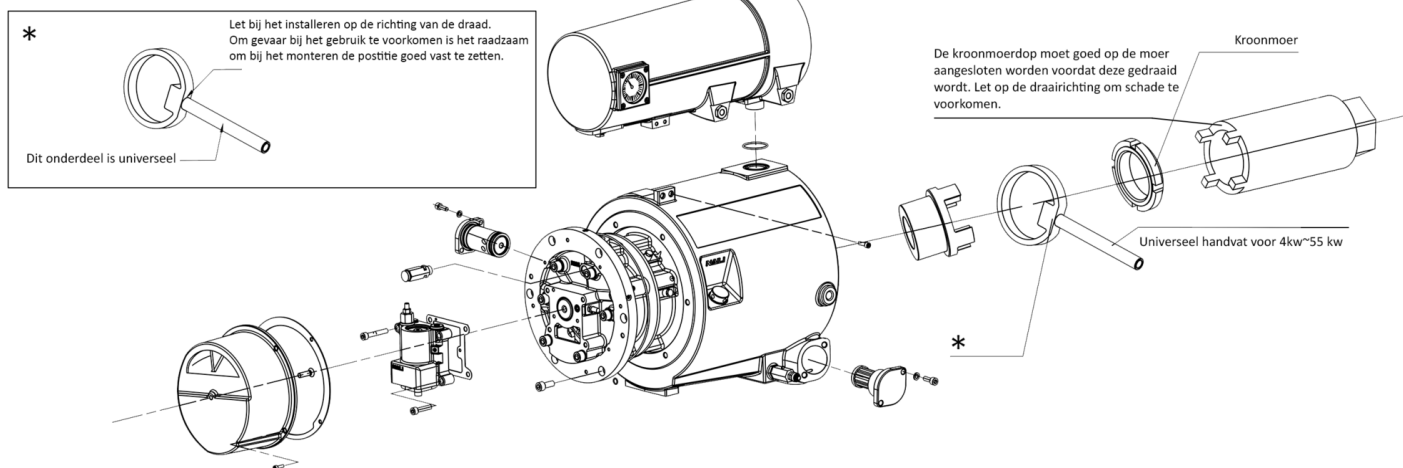

# FIXINGRING KOPPELING 15KW-22KW

## Instructies voor montage

- Draai de schroeven stevig aan.
- Controleer of de oppervlaktes van de onderdelen niet beschadigd zijn om de veiligheid tijdens de montage te garanderen.
- Reinig de onderdelen bij het (her)installeren om de invloed van vuil op het montageproces te beperken.