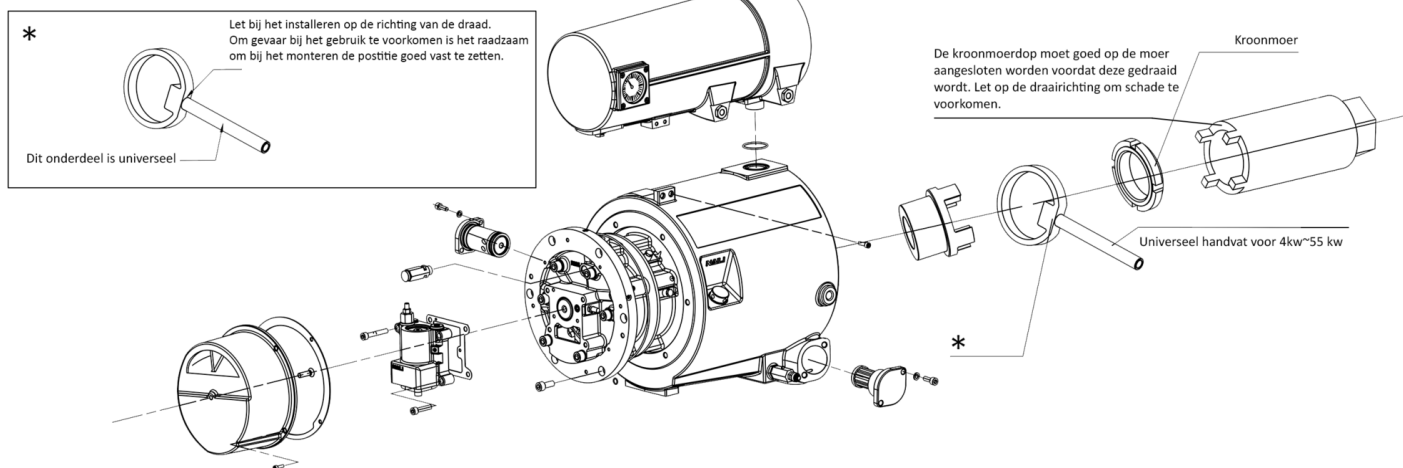

# FIXINGRING KOPPELING 30KW-55KW

## Instructies voor montage

- Draai de schroeven stevig aan.
- Controleer of de oppervlaktes van de onderdelen niet beschadigd zijn om de veiligheid tijdens de montage te garanderen.
- Reinig de onderdelen bij het (her)installeren om de invloed van vuil op het montageproces te beperken.