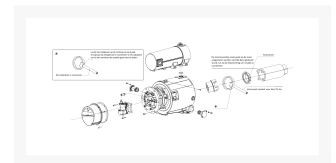

# FIXINGRING KOPPELING 30KW-55KW

## Instructies voor montage

- Draai de schroeven stevig aan.
- Controleer of de oppervlaktes van de onderdelen niet beschadigd zijn om de veiligheid tijdens de montage te garanderen.
- Reinig de onderdelen bij het (her)installeren om de invloed van vuil op het montageproces te beperken.