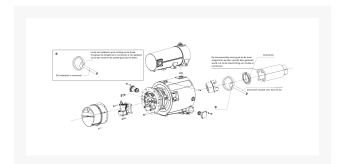

HAND STANG TBV FIXINGRING

Product Images

Instructies voor montage

- Draai de schroeven stevig aan.
- Controleer of de oppervlaktes van de onderdelen niet beschadigd zijn om de veiligheid tijdens de montage te garanderen.
- Reinig de onderdelen bij het (her)installeren om de invloed van vuil op het montageproces te beperken.

Additional Information

EAN Code	8719426600924
Artikelnummer	NA-SP05
Geschikt voor compressorvermogen (kW)	4 kW, 5.5 kW, 7.5 kW, 11 kW, 15 kW, 22 kW, 30 kW, 55 kW
Past bij serie	AB, PB
Soort	Fixeerring