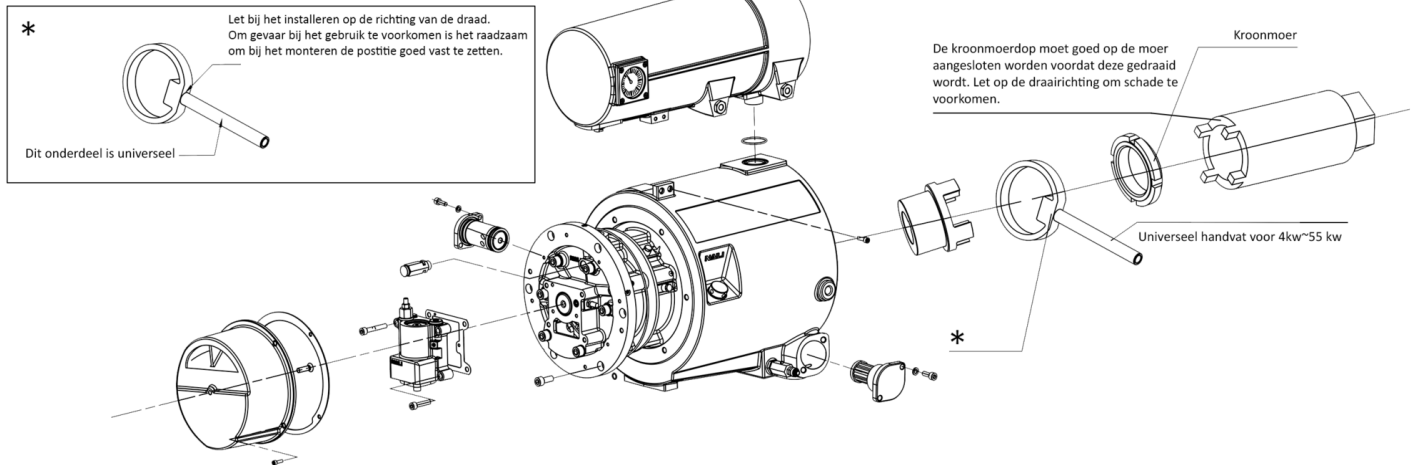

HAND STANG TBV FIXINGRING

Product Images

Instructies voor montage

- Draai de schroeven stevig aan.
- Controleer of de oppervlaktes van de onderdelen niet beschadigd zijn om de veiligheid tijdens de montage te garanderen.
- Reinig de onderdelen bij het (her)installeren om de invloed van vuil op het montageproces te beperken.

Additional Information

EAN Code	8719426600924
Artikelnummer	NA-SP05
Geschikt voor compressorvermogen (kW)	4 kW, 5.5 kW, 7.5 kW, 11 kW, 15 kW, 22 kW, 30 kW, 55 kW
Past bij serie	AB, PB
Soort	Fixeerring