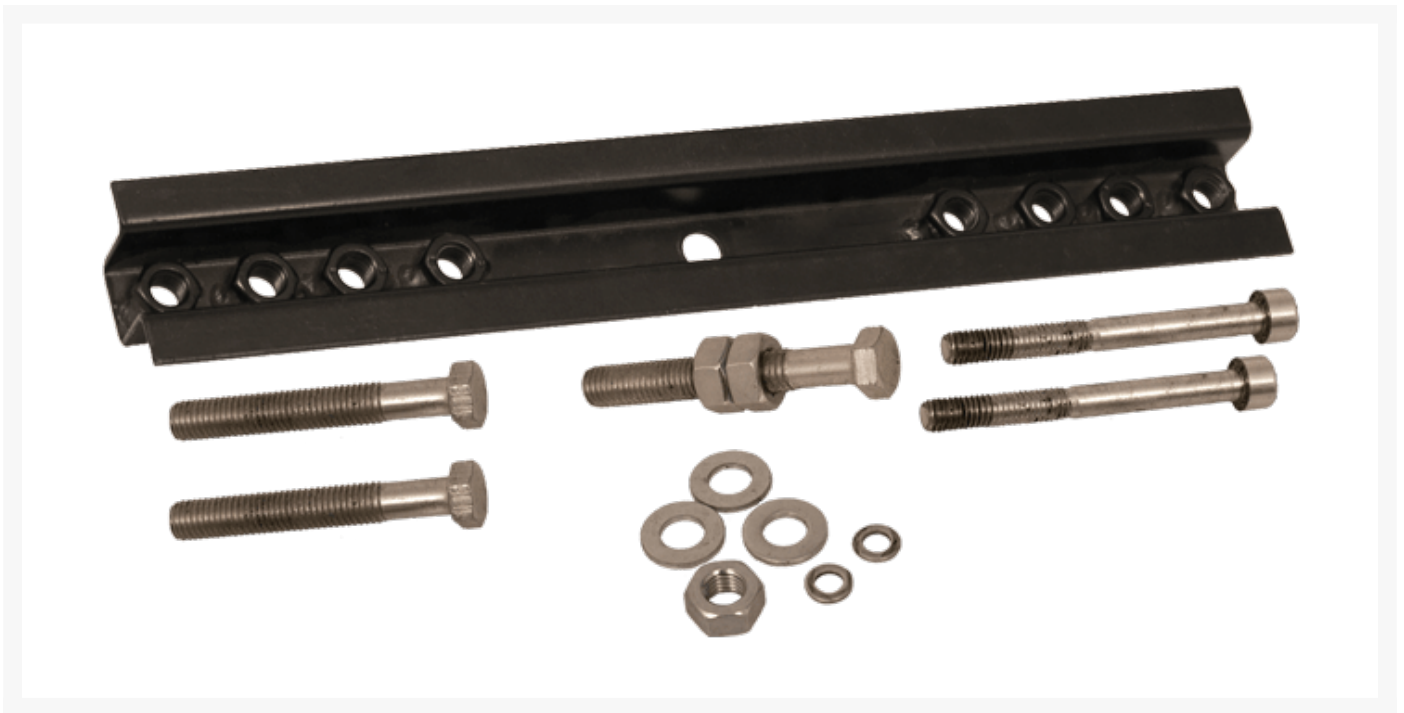

OIL SEPARATION OPEN 4KW-55KW

Product Images

Instructies voor montage

- Draai de schroeven stevig aan.
- Controleer of de oppervlaktes van de onderdelen niet beschadigd zijn om de veiligheid tijdens de montage te garanderen.
- Reinig de onderdelen bij het (her)installeren om de invloed van vuil op het montageproces te beperken.

Additional Information

EAN Code	8719426600931
Artikelnummer	NA-SP06
Omschrijving	Inclusief bevestigingsmateriaal
Geschikt voor compressorvermogen (kW)	4 kW, 5.5 kW, 7.5 kW, 11 kW, 15 kW, 22 kW, 30 kW, 55 kW
Merk	Naili
Past bij serie	AB, PB
Soort	Poelietrekker