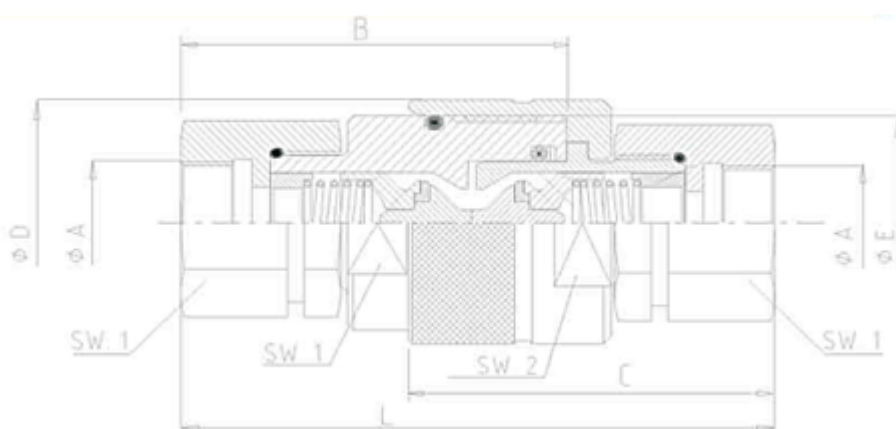

RVS316 SCHROEFNIPP G3/8 FKM

Product Images

RVS snelkoppeling BM (max 450bar)

De snelkoppelingen van het model BM zijn RVS316 schroefkoppelingen die geschikt zijn voor de hoge werkdrukken waarbij de koppeling onder druk is aan te koppeling met een schroefverbinding. De koppeling zijn verkrijgbaar met aluminium stofkappen om de afgekoppelde snelkoppelingen te beschermen tegen beschadigingen.

Hoewel standaard voorzien van Viton afdichtingen voor een uitstekende olie bestendigheid zijn er ook andere afdichting leverbaar zodat de koppeling voor zeer veel media geschikt te maken is.

Door de stabiele schroefvergrendeling kan een veilige en hoogwaardige verbinding tussen de koppelings delen worden gemaakt en de snelkoppelingen hebben minimaal een 2,5 maal hogere barstdruk dan de opgegeven werkdruk voor een optimale veiligheid.

A	B	C	ØD	L	SW1	SW2	E	s	WP	M
inch	mm.	mm.	mm.	mm.	mm.	mm.	mm.	mm2.	Bar	Kg.
1/4"	59	58	30	92	19	27	M24x2	22.5	450	0.22
3/8"	64.5	62	34	100	22/24	30	M28x2	40.5	400	0.34
1/2"	67	63	42	102	30	38	M36x2	79	400	0.60
3/4"	82	75	48	136	36	41	M42x2	169	250	0.98
1"	95	78.5	55	138	41	50	M48x3	224	250	1.30
1" ½	116	107	70	187	60	65	M70x3	522	200	4.20