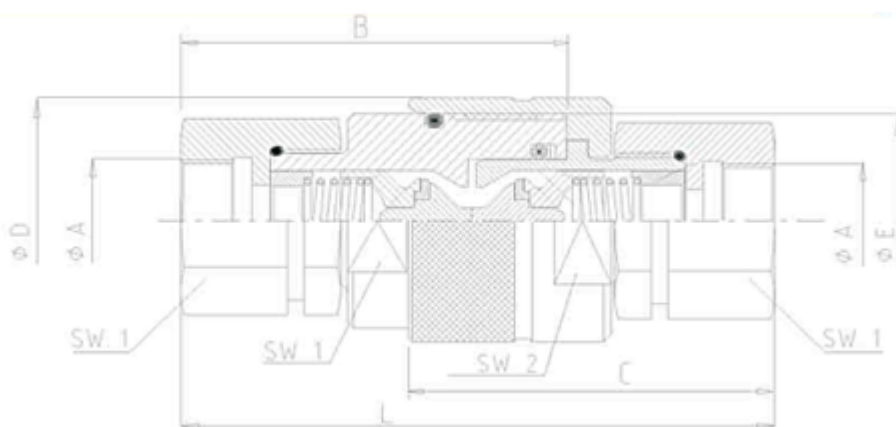

RVS316 SCHROEFNIPP G3/4 FKM

Product Images

Omschrijving

RVS snelkoppeling BM (max 450bar)

De snelkoppelingen van het model BM zijn RVS316 schroefkoppelingen die geschikt zijn voor de hoge werkdrukken waarbij de koppeling onder druk is aan te koppeling met een schroefverbinding. De koppeling zijn verkrijgbaar met aluminium stofkappen om de afgekoppelde snelkoppelingen te beschermen tegen beschadigingen.

Hoewel standaard voorzien van Viton afdichtingen voor een uitstekende olie bestendigheid zijn er ook andere afdichting leverbaar zodat de koppeling voor zeer veel media geschikt te maken is.

Door de stabiele schroefvergrendeling kan een veilige en hoogwaardige verbinding tussen de koppelings delen worden gemaakt en de snelkoppelingen hebben minimaal een 2,5 maal hogere barstdruk dan de opgegeven werkdruk voor een optimale veiligheid.

A	B	C	ØD	L	SW1	SW2	E	s	WP	M
inch	mm.	mm.	mm.	mm.	mm.	mm.	mm.	mm ² .	Bar	Kg.
1/4"	59	58	30	92	19	27	M24x2	22.5	450	0.22
3/8"	64.5	62	34	100	22/24	30	M28x2	40.5	400	0.34
1/2"	67	63	42	102	30	38	M36x2	79	400	0.60
3/4"	82	75	48	136	36	41	M42x2	169	250	0.98
1"	95	78.5	55	138	41	50	M48x3	224	250	1.30
1" ½	116	107	70	187	60	65	M70x3	522	200	4.20