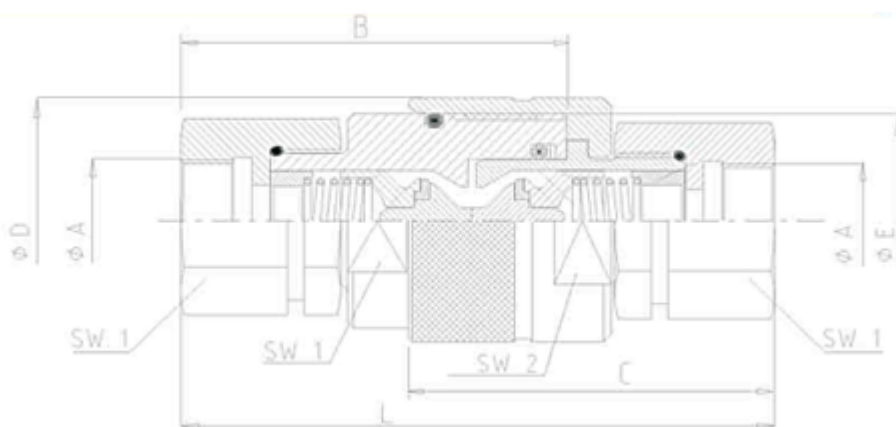

RVS316 SCHROEFNIPP G1 FKM

Product Images

Omschrijving

RVS snelkoppeling BM (max 450bar)

De snelkoppelingen van het model BM zijn RVS316 schroefkoppelingen die geschikt zijn voor de hoge werkdrukken waarbij de koppeling onder druk is aan te koppeling met een schroefverbinding. De koppeling zijn verkrijgbaar met aluminium stofkappen om de afgekoppelde snelkoppelingen te beschermen tegen beschadigingen.

Hoewel standaard voorzien van Viton afdichtingen voor een uitstekende olie bestendigheid zijn er ook andere afdichting leverbaar zodat de koppeling voor zeer veel media geschikt te maken is.

Door de stabiele schroefvergrendeling kan een veilige en hoogwaardige verbinding tussen de koppelings delen worden gemaakt en de snelkoppelingen hebben minimaal een 2,5 maal hogere barstdruk dan de opgegeven werkdruk voor een optimale veiligheid.

A	B	C	ØD	L	SW1	SW2	E	s	WP	M
inch	mm.	mm.	mm.	mm.	mm.	mm.	mm.	mm2.	Bar	Kg.
1/4"	59	58	30	92	19	27	M24x2	22.5	450	0.22
3/8"	64.5	62	34	100	22/24	30	M28x2	40.5	400	0.34
1/2"	67	63	42	102	30	38	M36x2	79	400	0.60
3/4"	82	75	48	136	36	41	M42x2	169	250	0.98
1"	95	78.5	55	138	41	50	M48x3	224	250	1.30
1" ½	116	107	70	187	60	65	M70x3	522	200	4.20