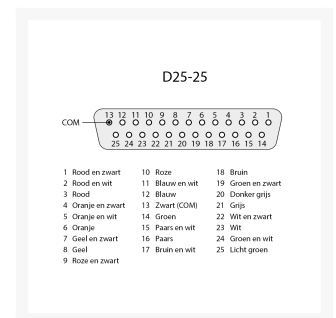

# SV-SUB-D KABEL 24 SPOELEN 2M

## Additional Information

---

EAN Code	8719426619506
Artikelnummer	D25-25-2M
Merk	E.MC
Aantal spoelen kabel	24 spoelen
Type ventiel	24 spoelen
Aansluiting	24 spoelen
Lengte kabel	2 meter
Spanning	SUB-D