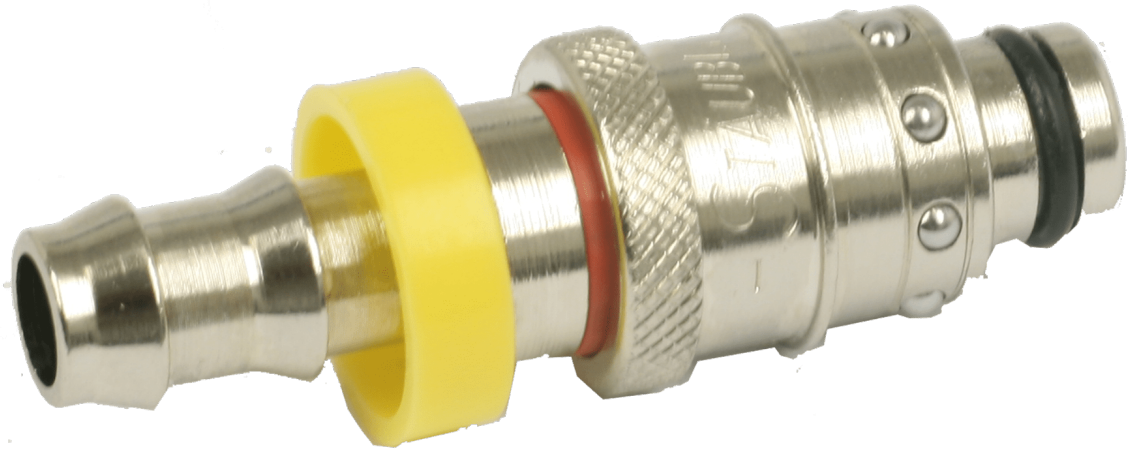

# STEKER SLANGP. 13MM CNOMO ROOD

## Omschrijving

---

De koelwaterkoppelingen uit de RPL serie zijn koppelingen met een vrije doorlaat, en zijn leverbaar met een doorlaat van 6, 8, & 12 mm.

U schroeft de speciale bussen, al dan niet verzonken, in de matrijs en u monteert op de spuitgietmachine de steker. Deze steker heeft zijn O-ring afdichting aan de buitenkant. Door dit concept voorkomen we dat uw afdichtvlakken, die in de bus liggen, kunnen beschadigen bij in of uitbouw. De koppeling heeft een lange stabiele geleiding en de afdichting wordt nooit beschadigd. Mocht de O-ring ooit versleten zijn door de constante beweging van de matrijs kunt u deze zeer eenvoudig en razendsnel vervangen. Vervanging zal zelden nodig zijn, juist door het slimme ontwerp heeft de RPL van Stäubli de beste standtijd en het minste onderhoud in vergelijking tot de HASCO en DME koelwater koppelingen.

Daarnaast hebben we een handige herkenningssysteem om de verschillende kanalen te herkenning. Door de kleur indicaties kunt u nog sneller, en foutloos, aansluiten.

blauw = koud = koelkanaal in  
rood=warm= koelkanaal uit

De bussen zijn al voorzien van teflon tape voor extra snelle montage en de montage mogelijkheden zijn uitgebreid. Een prima koelkoppeling voor de veeleisende gebruiker die een einde maakt aan onnodige koelwater lekkages tijdens het spuitgieten.