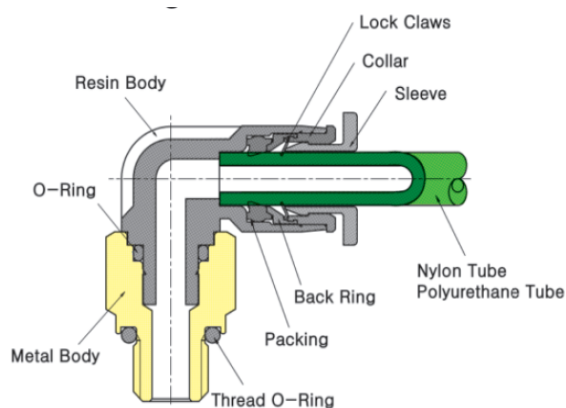


RECHTE INSCHROEF PIF Ø03-M3 COM

Product Images

Sang-A compacte fittingen voor compacte persluchtinstallaties

Voor toepassingen waar u zeer compact moet bouwen, heeft Sang-A de compact one touch fittingen ontwikkeld. Dankzij de smallere en compactere bouwvorm sluit u ook in beperkte ruimtes eenvoudig uw leiding aan. Dit maakt deze kunststof fittingen geschikt voor onder andere machinebouw, paneelbouw en andere installaties waar ruimte een beperkende factor is.

De voorspanning op de afdichtingslip zorgt voor een goede afdichting, ook bij vacuümtoepassingen en trillingen. Daarnaast biedt de ovale ontkoppelring extra grip, waardoor u de fitting ook in kleine ruimtes eenvoudig kunt bedienen.

Materialen

Schroefdraad	Messing, vernikkeld
Gripring	RVS
Gripringhouder	Zink, vernikkeld
Ontkoppelingring	POM
Behuizing	PA 25% GF
Afdichtingen	NBR

Additional Information

EAN Code	8719426183281
Artikelnummer	PC03-M3C
Omschrijving	Sang-A rechte compacte push-in fittingen voor kleine inbouwruimtes. Geschikt voor Ø2-6 mm leiding in machinebouw en paneelbouw.
Aansluiting 1	Buitendraad
Merk	Sang-A
Materiaal	Messing vernikkeld
Push-in fitting specificatie	Voorzien van binnenzeskant
Diameter	Ø3mm
Draadmaat 1	M3
Draadsoort 1	Metrisch
Vorm	Recht
Alternatief voor	130775 Festo 132102 Festo 153301 Festo 2001B01 Metalwork 230003M3 Flowtechnology 32810309 Parker Legris
Drukbereik	-0.95 / 20 bar
Temperatuurbereik	-20 °C - 80 °C
Gemiddeld	Perslucht, Neutrale gassen, Vloeistoffen
Orienteerbaar	Nee
Veiligheidskenmerken	Conform RoHS, Siliconenvrij