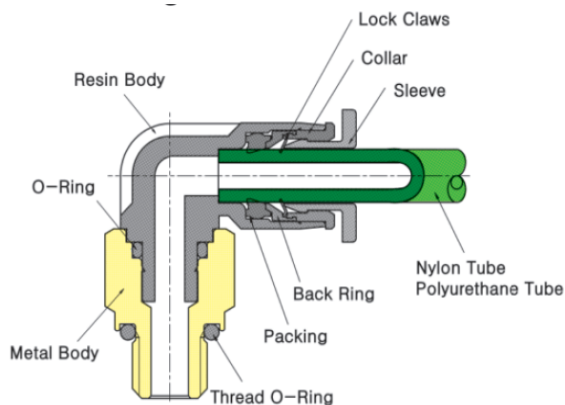

RECHTE INSCHROEF PIF Ø04-R1/8 COM

Product Images

Sang-A compacte fittingen voor compacte persluchtinstallaties

Voor toepassingen waar u zeer compact moet bouwen, heeft Sang-A de compact one touch fittingen ontwikkeld. Dankzij de smallere en compactere bouwvorm sluit u ook in beperkte ruimtes eenvoudig uw leiding aan. Dit maakt deze kunststof fittingen geschikt voor onder andere machinebouw, paneelbouw en andere installaties waar ruimte een beperkende factor is.

De voorspanning op de afdichtingslip zorgt voor een goede afdichting, ook bij vacuümtoepassingen en trillingen. Daarnaast biedt de ovale ontkoppelring extra grip, waardoor u de fitting ook in kleine ruimtes eenvoudig kunt bedienen.

Materialen

Schroefdraad	Messing, vernikkeld
Gripring	RVS
Gripringhouder	Zink, vernikkeld
Ontkoppelingring	POM
Behuizing	PA 25% GF
Afdichtingen	NBR

Additional Information

EAN Code	8719426183397
Artikelnummer	PC04-01C
Omschrijving	Sang-A rechte compacte push-in fittingen voor kleine inbouwruimtes. Geschikt voor Ø2-6 mm leiding in machinebouw en paneelbouw.
Aansluiting 1	Buitendraad
Merk	Sang-A
Materiaal	Messing vernikkeld
Push-in fitting specificatie	Voorzien van binnenzeskant
Diameter	Ø4mm
Draadmaat 1	1/8"
Draadsoort 1	BSPT
Vorm	Recht
Alternatief voor	130755 Festo 132104 Festo 153305 Festo
Drukbereik	-0.95 / 20 bar
Temperatuurbereik	-20 °C - 80 °C
Gemiddeld	Perslucht, Neutrale gassen, Vloeistoffen
Orienteerbaar	Nee
Veiligheidskenmerken	Conform RoHS, Siliconenvrij