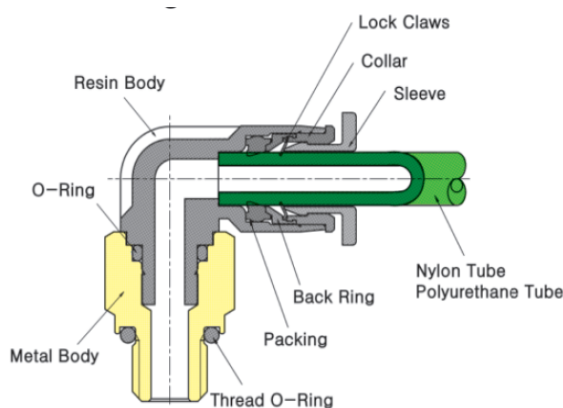


RECHTE INSCHROEF PIF Ø04-M3 COM

Product Images

Sang-A compacte fittingen voor compacte persluchtinstallaties

Voor toepassingen waar u zeer compact moet bouwen, heeft Sang-A de compact one touch fittingen ontwikkeld. Dankzij de smallere en compactere bouwvorm sluit u ook in beperkte ruimtes eenvoudig uw leiding aan. Dit maakt deze kunststof fittingen geschikt voor onder andere machinebouw, paneelbouw en andere installaties waar ruimte een beperkende factor is.

De voorspanning op de afdichtingslip zorgt voor een goede afdichting, ook bij vacuümtoepassingen en trillingen. Daarnaast biedt de ovale ontkoppelring extra grip, waardoor u de fitting ook in kleine ruimtes eenvoudig kunt bedienen.

Materialen

Schroefdraad	Messing, vernikkeld
Gripring	RVS
Gripringhouder	Zink, vernikkeld
Ontkoppelingring	POM
Behuizing	PA 25% GF
Afdichtingen	NBR

Additional Information

EAN Code	8719426183649
Artikelnummer	PC04-M3C
Omschrijving	Sang-A rechte compacte push-in fittingen voor kleine inbouwruimtes. Geschikt voor Ø2-6 mm leiding in machinebouw en paneelbouw.
Aansluiting 1	Buitendraad
Merk	Sang-A
Materiaal	Messing vernikkeld
Push-in fitting specificatie	Voorzien van binnenzeskant
Diameter	Ø4mm
Draadmaat 1	M3
Draadsoort 1	Metrisch
Vorm	Recht
Alternatief voor	130776 Festo 130894 Festo 153303 Festo 31010409 Parker Legris LE31010409 Flowtechnology
Drukbereik	-0.95 / 20 bar
Temperatuurbereik	-20 °C - 80 °C
Gemiddeld	Perslucht, Neutrale gassen, Vloeistoffen
Orienteerbaar	Nee
Veiligheidskenmerken	Conform RoHS, Siliconenvrij