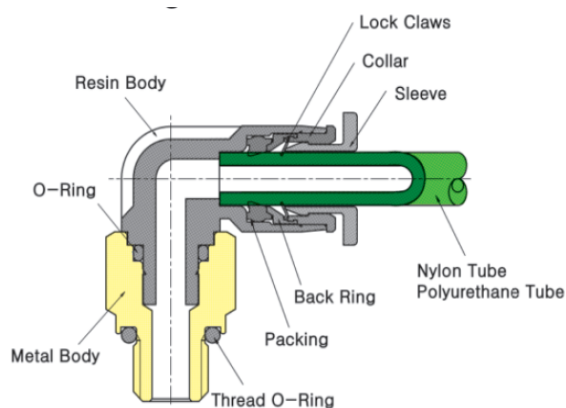

RECHTE INSCHROEF PIF Ø04-M5 COM

Product Images

Sang-A compacte fittingen voor compacte persluchtinstallaties

Voor toepassingen waar u zeer compact moet bouwen, heeft Sang-A de compact one touch fittingen ontwikkeld. Dankzij de smallere en compactere bouwvorm sluit u ook in beperkte ruimtes eenvoudig uw leiding aan. Dit maakt deze kunststof fittingen geschikt voor onder andere machinebouw, paneelbouw en andere installaties waar ruimte een beperkende factor is.

De voorspanning op de afdichtingslip zorgt voor een goede afdichting, ook bij vacuümtoepassingen en trillingen. Daarnaast biedt de ovale ontkoppelring extra grip, waardoor u de fitting ook in kleine ruimtes eenvoudig kunt bedienen.

Materialen

Schroefdraad	Messing, vernikkeld
Gripring	RVS
Gripringhouder	Zink, vernikkeld
Ontkoppelingring	POM
Behuizing	PA 25% GF
Afdichtingen	NBR

Additional Information

EAN Code	8719426183724
Artikelnummer	PC04-M5C
Omschrijving	Sang-A rechte compacte push-in fittingen voor kleine inbouwruimtes. Geschikt voor Ø2-6 mm leiding in machinebouw en paneelbouw.
Aansluiting 1	Buitendraad
Merk	Sang-A
Materiaal	Messing vernikkeld
Push-in fitting specificatie	Voorzien van binnenzeskant
Diameter	Ø4mm
Draadmaat 1	M5
Draadsoort 1	Metrisch
Vorm	Recht
Alternatief voor	130778 Festo 130895 Festo 153304 Festo
Drukbereik	-0.95 / 20 bar
Temperatuurbereik	-10 °C - 50 °C
Gemiddeld	Perslucht, Neutrale gassen, Vloeistoffen
Orienteerbaar	Nee
Veiligheidskenmerken	Conform RoHS, Siliconenvrij