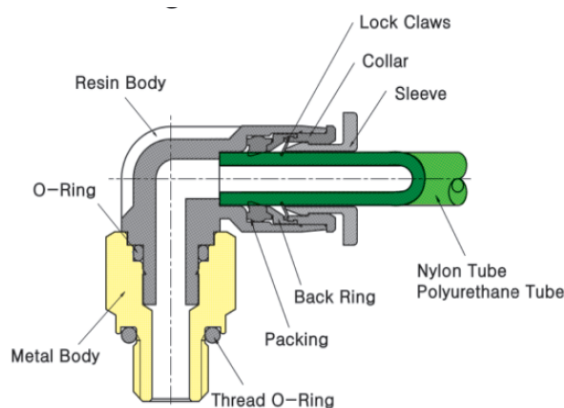


RECHTE INSCHROEF PIF Ø04-M6 COM

Product Images

Sang-A compacte fittingen voor compacte persluchtinstallaties

Voor toepassingen waar u zeer compact moet bouwen, heeft Sang-A de compact one touch fittingen ontwikkeld. Dankzij de smallere en compactere bouwvorm sluit u ook in beperkte ruimtes eenvoudig uw leiding aan. Dit maakt deze kunststof fittingen geschikt voor onder andere machinebouw, paneelbouw en andere installaties waar ruimte een beperkende factor is.

De voorspanning op de afdichtingslip zorgt voor een goede afdichting, ook bij vacuümtoepassingen en trillingen. Daarnaast biedt de ovale ontkoppelring extra grip, waardoor u de fitting ook in kleine ruimtes eenvoudig kunt bedienen.

Materialen

Schroefdraad	Messing, vernikkeld
Gripring	RVS
Gripringhouder	Zink, vernikkeld
Ontkoppelingring	POM
Behuizing	PA 25% GF
Afdichtingen	NBR

Additional Information

EAN Code	8719426183755
Artikelnummer	PC04-M6C
Omschrijving	Sang-A rechte compacte push-in fittingen voor kleine inbouwruimtes. Geschikt voor Ø2-6 mm leiding in machinebouw en paneelbouw.
Aansluiting 1	Buitendraad
Merk	Sang-A
Materiaal	Messing vernikkeld
Push-in fitting specificatie	Voorzien van binnenzeskant
Diameter	Ø4mm
Draadmaat 1	M6
Draadsoort 1	Metrisch
Vorm	Recht
Drukbereik	-0.95 / 20 bar
Temperatuurbereik	-20 °C - 80 °C
Gemiddeld	Perslucht, Neutrale gassen, Vloeistoffen
Orienteerbaar	Nee
Veiligheidskenmerken	Conform RoHS, Siliconenvrij