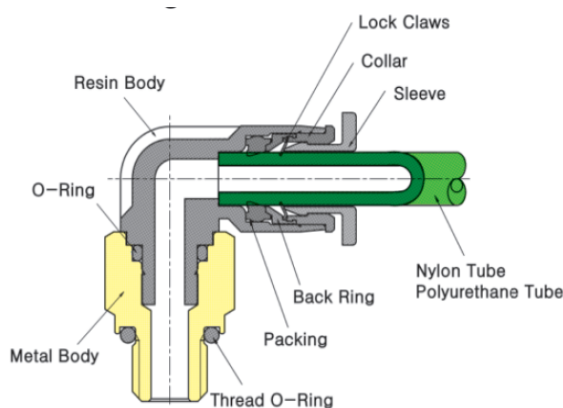


RECHTE INSCHROEF PIF Ø06-M5 COM

Product Images

Sang-A compacte fittingen voor compacte persluchtinstallaties

Voor toepassingen waar u zeer compact moet bouwen, heeft Sang-A de compact one touch fittingen ontwikkeld. Dankzij de smallere en compactere bouwvorm sluit u ook in beperkte ruimtes eenvoudig uw leiding aan. Dit maakt deze kunststof fittingen geschikt voor onder andere machinebouw, paneelbouw en andere installaties waar ruimte een beperkende factor is.

De voorspanning op de afdichtingslip zorgt voor een goede afdichting, ook bij vacuümtoepassingen en trillingen. Daarnaast biedt de ovale ontkoppelring extra grip, waardoor u de fitting ook in kleine ruimtes eenvoudig kunt bedienen.

Materialen

Schroefdraad	Messing, vernikkeld
Gripring	RVS
Gripringhouder	Zink, vernikkeld
Ontkoppelingring	POM
Behuizing	PA 25% GF
Afdichtingen	NBR

Additional Information

EAN Code	8719426184547
Artikelnummer	PC06-M5C
Omschrijving	Sang-A rechte compacte push-in fittingen voor kleine inbouwruimtes. Geschikt voor Ø2-6 mm leiding in machinebouw en paneelbouw.
Aansluiting 1	Buitendraad
Merk	Sang-A
Materiaal	Messing vernikkeld
Push-in fitting specificatie	Voorzien van binnenzeskant
Diameter	Ø6mm
Draadmaat 1	M5
Draadsoort 1	Metrisch
Vorm	Recht
Alternatief voor	130779 Festo 130896 Festo 153306 Festo
Drukbereik	-0.95 / 20 bar
Temperatuurbereik	-20 °C - 80 °C
Gemiddeld	Perslucht, Neutrale gassen, Vloeistoffen
Orienteerbaar	Nee
Veiligheidskenmerken	Conform RoHS, Siliconenvrij