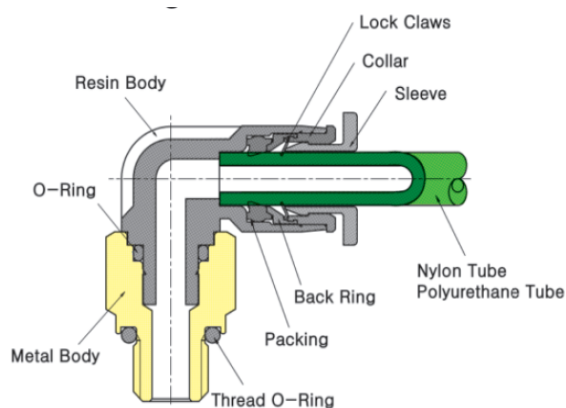


RECHTE INSCHROEF PIF Ø06-M6 COM

Product Images

Sang-A compacte fittingen voor compacte persluchtinstallaties

Voor toepassingen waar u zeer compact moet bouwen, heeft Sang-A de compact one touch fittingen ontwikkeld. Dankzij de smallere en compactere bouwvorm sluit u ook in beperkte ruimtes eenvoudig uw leiding aan. Dit maakt deze kunststof fittingen geschikt voor onder andere machinebouw, paneelbouw en andere installaties waar ruimte een beperkende factor is.

De voorspanning op de afdichtingslip zorgt voor een goede afdichting, ook bij vacuümtoepassingen en trillingen. Daarnaast biedt de ovale ontkoppelring extra grip, waardoor u de fitting ook in kleine ruimtes eenvoudig kunt bedienen.

Materialen

Schroefdraad	Messing, vernikkeld
Gripring	RVS
Gripringhouder	Zink, vernikkeld
Ontkoppelingring	POM
Behuizing	PA 25% GF
Afdichtingen	NBR

Additional Information

EAN Code	8719426184578
Artikelnummer	PC06-M6C
Omschrijving	Sang-A rechte compacte push-in fittingen voor kleine inbouwruimtes. Geschikt voor Ø2-6 mm leiding in machinebouw en paneelbouw.
Aansluiting 1	Buitendraad
Merk	Sang-A
Materiaal	Messing vernikkeld
Push-in fitting specificatie	Voorzien van binnenzeskant
Diameter	Ø6mm
Draadmaat 1	M6
Draadsoort 1	Metrisch
Vorm	Recht
Alternatief voor	132600 Festo
Drukbereik	-0.95 / 20 bar
Temperatuurbereik	-20 °C - 80 °C
Gemiddeld	Perslucht, Neutrale gassen, Vloeistoffen
Orienteerbaar	Nee
Veiligheidskenmerken	Conform RoHS, Siliconenvrij