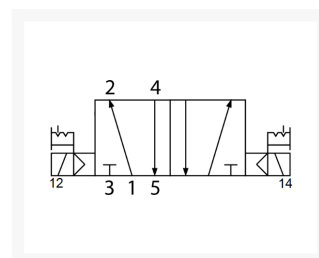

V2 5/2 VENTIEL BISTABIEL G1/2

Product Images

Additional Information

EAN Code	8719426107270
Artikelnummer	EMC-V5242-15
Merk	E.MC
Model	5/2 bistabiel
Type ventiel	Elektrisch bediend
Aansluitmaat	1/2" BSPP
Flow	2600 L/min
Functie	5/2 bistabiel
Aansluiting ontluchting	1/2" BSPP
Arbeidstemperatuur	-5 °C / +60 °C
Werkdruk	1,5 - 8 Bar