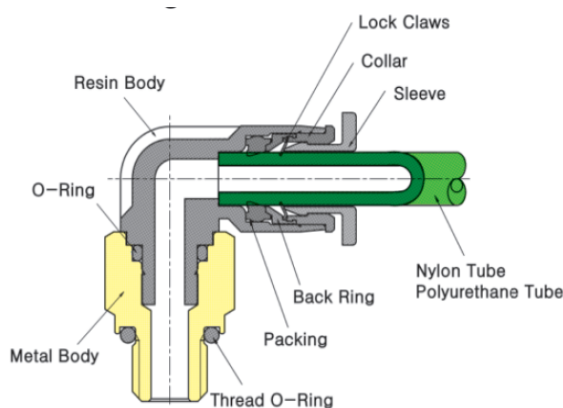


RECHTE INSCHROEF PIF Ø06-M8 COM

Product Images

Sang-A compacte fittingen voor compacte persluchtinstallaties

Voor toepassingen waar u zeer compact moet bouwen, heeft Sang-A de compact one touch fittingen ontwikkeld. Dankzij de smallere en compactere bouwvorm sluit u ook in beperkte ruimtes eenvoudig uw leiding aan. Dit maakt deze kunststof fittingen geschikt voor onder andere machinebouw, paneelbouw en andere installaties waar ruimte een beperkende factor is.

De voorspanning op de afdichtingslip zorgt voor een goede afdichting, ook bij vacuümtoepassingen en trillingen. Daarnaast biedt de ovale ontkoppelring extra grip, waardoor u de fitting ook in kleine ruimtes eenvoudig kunt bedienen.

Materialen

Schroefdraad	Messing, vernikkeld
Gripring	RVS
Gripringhouder	Zink, vernikkeld
Ontkoppelingring	POM
Behuizing	PA 25% GF
Afdichtingen	NBR

Additional Information

EAN Code	8719426186183
Artikelnummer	PCC06-M8C
Omschrijving	Sang-A rechte compacte push-in fittingen voor kleine inbouwruimtes. Geschikt voor Ø2-6 mm leiding in machinebouw en paneelbouw.
Aansluiting 1	Buitendraad
Merk	Sang-A
Materiaal	Messing vernikkeld
Push-in fitting specificatie	Voorzien van binnenzeskant
Diameter	Ø6mm
Draadmaat 1	M8
Draadsoort 1	Metrisch
Vorm	Recht
Alternatief voor	153322 Festo
Drukbereik	-0.95 / 20 bar
Temperatuurbereik	-20 °C - 80 °C
Gemiddeld	Perslucht, Neutrale gassen, Vloeistoffen
Orienteerbaar	Nee
Veiligheidskenmerken	Conform RoHS, Siliconenvrij