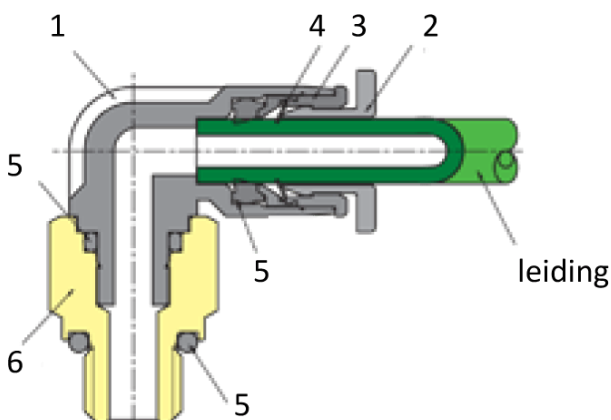

## Product Images

## Omschrijving

Sang-A uit het Koreaanse Daegu is een echte push-in fittingen specialist en één van de wereldmarkt leidende partijen.

Naast meerdere fabrieken en een wereldwijd omvattend verkoopnetwerk zijn er ook grote en bekende pneumatiek leveranciers die de Sang-A producten onder privat-label verkopen. Door haar keuze voor kwaliteit groeit Sang-A, mede door haar sterke assemblageautomatisering en de geautomatiseerde testfaciliteiten. Op Sang-A kunt u bouwen.

Afgelopen jaren zijn de push-in fittingen geheel opnieuw ontworpen voor een nog compactere uitvoering en hogere werkdrukken. Door de voorspanning op de afdichtingslip heeft u een uitstekende afdichting ook bij vacuüm- toepassingen en of trillingen. U steekt de leiding makkelijk in. En de lipseal dicht perfect af, ook bij licht afwijkende leidingtoleranties.

## Additional Information

---

EAN Code	8719426199039
Artikelnummer	PHT08-02(3)
Merk	Sang-A
Materiaal	Kunststof
Diameter	Ø8mm
Draadmaat 1	1/4"
Draadsoort 1	BSPT
Vorm	Banjo
Orienteerbaar	Nee
Veiligheidskenmerken	Conform RoHS, Siliconenvrij