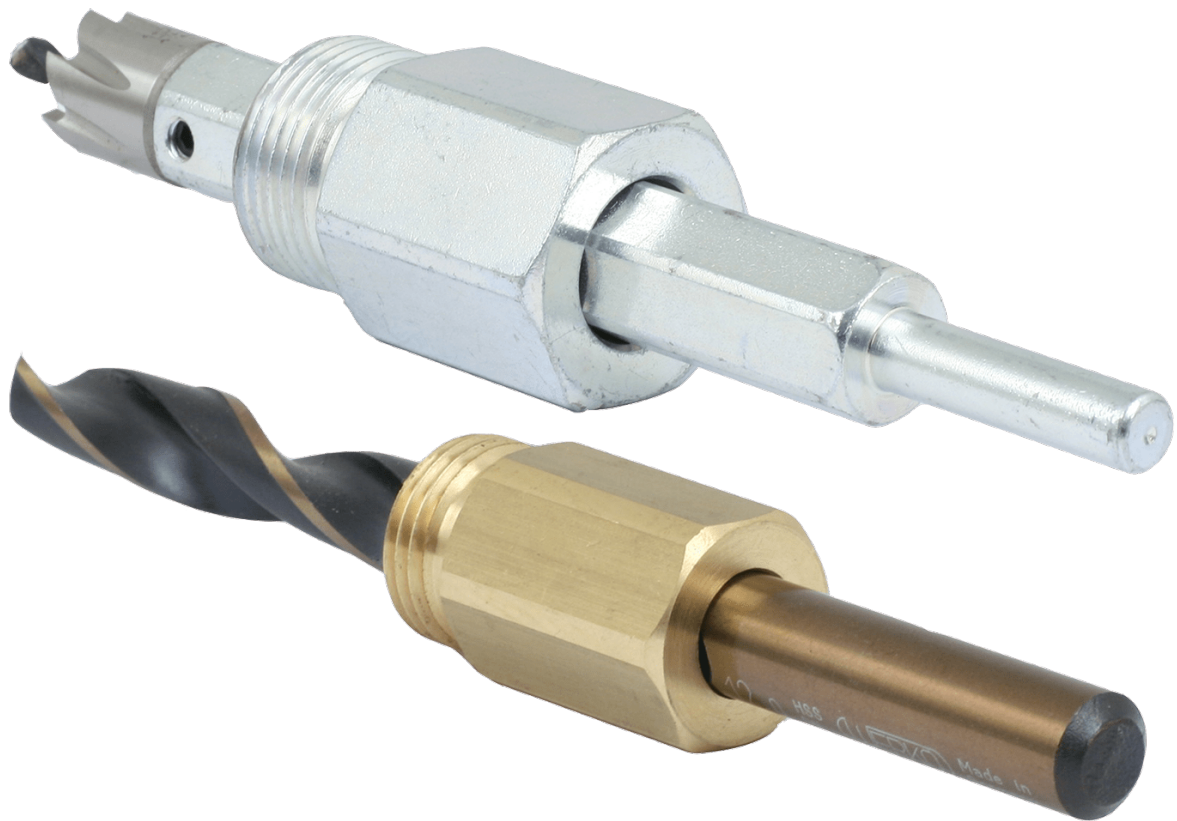

BOOR T.B.V. OPBOORZADELS 1

Product Images

Additional Information

EAN Code	8719426309872
Artikelnummer	SIC-R208.001.020
Omschrijving	Boor
Draadmaat 1	1"
Merk	Sicomat
Soort	Boor