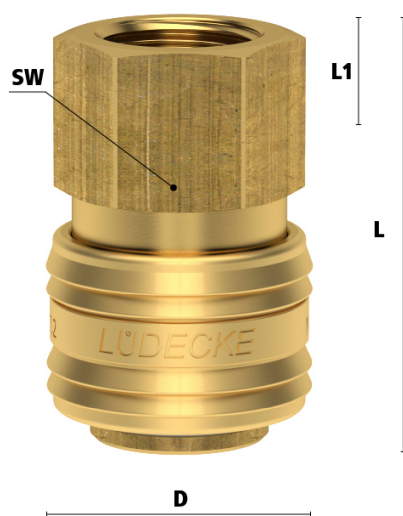

KOP.EUR7,2 BI G1/2 GRIP MESSING

Product Images

Algemene specificaties

- Met één hand te bedienen
- Universeel
- Messing 58
- Het schuifhuis beschermt de body van koppeling tegen vuil
- Geschikt voor laag vacuüm bij lage koppelkracht
- Geschikt voor persluchttoepassingen in industrie
- Geschikt voor water en andere media

Éénhandsbediening

Koppelen: steek de nippel in de koppeling.

Ontkoppelen: Schuif het huis van de koppeling naar achteren.

Materialen

| | |
|---------------------|---------------|
| Body | Messing MS 58 |
| Huis | Messing MS 58 |
| Body klep | Messing MS 58 |
| Klep | Messing MS 58 |
| Plug | Messing MS 58 |
| Vering | RVS 1.4310 |
| Pen | RVS 1.4305 |
| Afdichtingen | NBR |

| | |
|-------|--------------|
| Media | Lucht/overig |
|-------|--------------|

Enkelzijdige afsluiting

Koppeling met klep - nippel zonder klep

Let op: Wanneer de koppeling niet met de nippel gekoppeld is bestaat er kans op lekkage uit de nippel.

Dimensies

| Artikelnummer | Draad | L | SW | D | L1 | Gewicht |
|---------------|-----------|------|----|----|------|---------|
| EUR07.1100 | 1/8" BSPP | 39 | 22 | 27 | 9 | 90 |
| EUR07.1101 | 1/4" BSPP | 41 | 22 | 27 | 10,5 | 92 |
| EUR07.1102 | 3/8" BSPP | 41 | 22 | 27 | 10,5 | 85 |
| EUR07.1103 | 1/2" BSPP | 42,5 | 24 | 27 | 12 | 87 |
| EUR07.1104 | 3/4" BSPP | 43,5 | 32 | 27 | 13 | 110 |
| ES1415I | M14x1,5 | 41,5 | 22 | 27 | 11 | 90 |
| ES1615I | M16x1,5 | 41,5 | 22 | 27 | 11 | 84 |
| ES1815I | M18x1,5 | 41,5 | 22 | 27 | 12 | 80 |