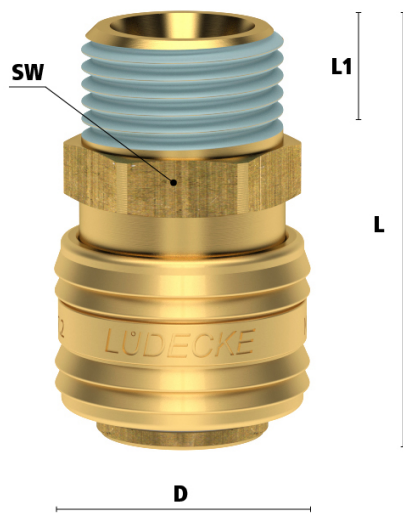

### Algemene specificaties

- Met één hand te bedienen
- Universeel
- Messing 58
- Het schuifhuis beschermt de body van de koppeling tegen vuil
- Geschikt voor laag vacuüm bij lage koppelkracht
- Geschikt voor persluchttoepassingen in industrie
- Geschikt voor water en andere media

## Materialen

<b>Body</b>	Messing MS 58
<b>Huis</b>	Messing MS 58
<b>Body klep</b>	Messing MS 58
<b>Klep</b>	Messing MS 58
<b>Plug</b>	Messing MS 58
<b>Vering</b>	RVS 1.4310
<b>Pen</b>	RVS 1.4305
<b>Afdichtingen</b>	NBR

## Enkelzijdige afsluiting

*Koppeling met klep - nippel zonder klep*

**Let op:** Wanneer de koppeling niet met de nippel gekoppeld is bestaat er kans op lekkage uit de nippel.

## Dimensies

Artikelnummer	Draad	L	SW	D	L1	Gewicht
EUR07.1151/C	1/4" BSPT	42	22	27	11	76
EUR07.1152/C	3/8" BSPT	44	22	27	12	79
EUR07.1153/C	1/2" BSPP	45	22	27	15	96