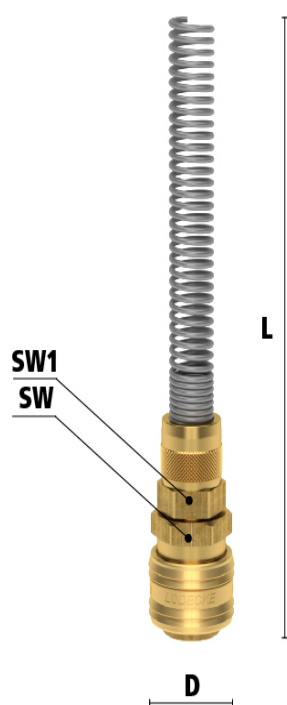

## Materialen

<b>Body</b>	Messing MS 58
<b>Huis</b>	Messing MS 58
<b>Body klep</b>	Messing MS 58
<b>Klep</b>	Messing MS 58
<b>Plug</b>	Messing MS 58
<b>Vering</b>	RVS 1.4310
<b>Pen</b>	RVS 1.4305
<b>Afdichtingen</b>	NBR

## Enkelzijdige afsluiting

*Koppeling met klep - nippel zonder klep*

**Let op:** Wanneer de koppeling niet met de nippel gekoppeld is bestaat er kans op lekkage uit de nippel.

## Dimensies

Artikelnummer	Slang	L	SW	D	SW1	Gewicht
EUR07.1904/AK	4x6 mm	125	22	27	12	85
EUR07.1905/AK	5x8 mm	130	22	27	14	88
EUR07.1906/AK	6x8 mm	130	22	27	14	90
ES6510TQF	6,5x10 mm	130	22	27	17	95
EUR07.1908/AK	8x10 mm	136	22	27	19	120
ES812TQF	8x12 mm	140	22	27	19	130
EUR07.1909/AK	9x12 mm	126	22	27	19	141

## Additional Information

---

EAN Code	8719426653296
Artikelnummer	ES4TQF
Afsluitsysteem	Snelkoppeling met klep
Doorlaat	DN 7,2
Fabrikant	Ludecke
Insteeknippel of snelkoppeling?	Snelkoppeling
Profiel	Euro
Veiligheidsnorm	Niet conform ARBO
Aansluiting	4x6 mm
Bediening	Schuifhuls
Klep	Ja, enkelvoudige afsluiting
Materiaal	Messing
Type aansluiting	Slangpilaar opschroefwartel
Merk	Ludecke