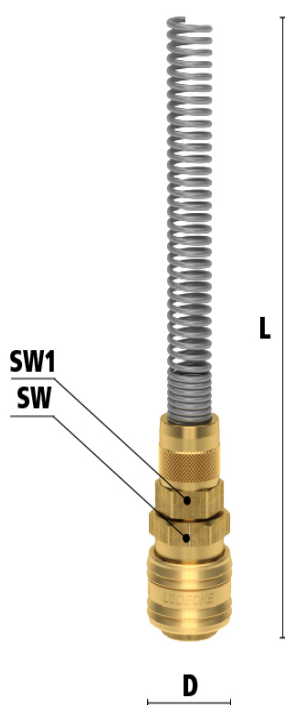

KOP.EUR7,2 OSK 6/8MM MESSING AK

Product Images

Algemene specificaties

- Met één hand te bedienen
- Universeel
- Messing 58
- Het schuifhuis beschermt de body van de koppeling tegen vuil
- Geschikt voor laag vacuüm bij lage koppelkracht
- Geschikt voor persluchttoepassingen in industrie
- Geschikt voor water en andere media

Éénhandsbediening

Koppelen: steek de nippel in de koppeling.

Ontkoppelen: Schuif het huis van de koppeling naar achteren.

Materialen

Body	Messing MS 58
Huis	Messing MS 58
Body klep	Messing MS 58
Klep	Messing MS 58
Plug	Messing MS 58
Vering	RVS 1.4310
Pen	RVS 1.4305
Afdichtingen	NBR

Koppeling met klep - nippel zonder klep

Let op: Wanneer de koppeling niet met de nippel gekoppeld is bestaat er kans op lekkage uit de nippel.

Dimensies

Artikelnummer	Slang	L	SW	D	SW1	Gewicht
EUR07.1904/AK	4x6 mm	125	22	27	12	85
EUR07.1905/AK	5x8 mm	130	22	27	14	88
EUR07.1906/AK	6x8 mm	130	22	27	14	90
ES6510TQF	6,5x10 mm	130	22	27	17	95
EUR07.1908/AK	8x10 mm	136	22	27	19	120
ES812TQF	8x12 mm	140	22	27	19	130
EUR07.1909/AK	9x12 mm	126	22	27	19	141

Additional Information

EAN Code	8719426653302
Artikelnummer	ES58TQF
Afsluitsysteem	Snelkoppeling met klep
Doorlaat	DN 7,2
Fabrikant	Ludecke
Insteeknippel of snelkoppeling?	Snelkoppeling
Profiel	Euro
Veiligheidsnorm	Niet conform ARBO
Aansluiting	5x8 mm
Bediening	Schuifhuls
Klep	Ja, enkelvoudige afsluiting
Materiaal	Messing
Type aansluiting	Slangpilaar opschroefwartel
Merk	Ludecke