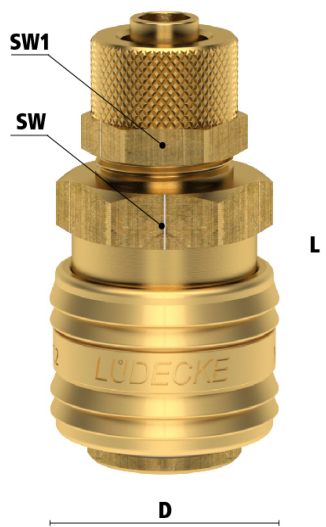

KOP.EUR7,2 OSK 6/8MM MESSING

Product Images

Algemene specificaties

- Met één hand te bedienen
- Universeel
- Messing 58
- Het schuifhuis beschermt de body van de koppeling tegen vuil
- Geschikt voor laag vacuüm bij lage koppelkracht
- Geschikt voor persluchttoepassingen in industrie
- Geschikt voor water en andere media

| | |
|-------|--------------|
| Media | Lucht/overig |
|-------|--------------|

Enkelzijdige afsluiting

Koppeling met klep - nippel zonder klep

Let op: Wanneer de koppeling niet met de nippel gekoppeld is bestaat er kans op lekkage uit de nippel.

Dimensies

| Artikelnummer | Slang | L | SW | D | SW1 | Gewicht |
|---------------|---------|----|----|----|-----|---------|
| EUR07.1904 | 4x6 mm | 44 | 22 | 27 | 12 | 73 |
| EUR07.1906 | 6x8 mm | 44 | 22 | 27 | 14 | 78 |
| EUR07.1908 | 8x10 mm | 48 | 22 | 27 | 17 | 83 |
| EUR07.1909 | 9x12 mm | 48 | 22 | 27 | 17 | 85 |

Additional Information

| | |
|---------------------------------|---------------------------------|
| EAN Code | 8719426653319 |
| Artikelnummer | ES6TQ |
| Afsluitsysteem | Snelkoppeling met klep |
| Doorlaat | DN 7,2 |
| Fabrikant | Ludecke |
| Insteeknippel of snelkoppeling? | Snelkoppeling |
| Profiel | Euro |
| Veiligheidsnorm | Niet conform ARBO |
| Aansluiting | 6x8 mm |
| Bediening | Schuifhuls |
| Klep | Ja, enkelvoudige afsluiting |
| Materiaal | Messing |
| Type aansluiting | Slangpilaar opschroefwartel |
| Alternatief voor | 26KAKO08MPX Rectus 49111 RHH |
| Merk | Ludecke |