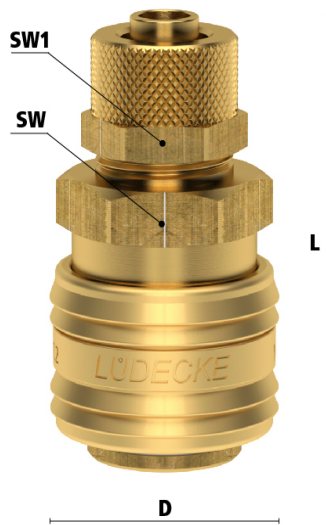

KOP.EUR7,2 OSK 8/10MM MESSING

Product Images

Algemene specificaties

- Met één hand te bedienen
- Universeel
- Messing 58
- Het schuifhuis beschermt de body van de koppeling tegen vuil
- Geschikt voor laag vacuüm bij lage koppelkracht
- Geschikt voor persluchttoepassingen in industrie
- Geschikt voor water en andere media

| | |
|-------|--------------|
| Media | Lucht/overig |
|-------|--------------|

Enkelzijdige afsluiting

Koppeling met klep - nippel zonder klep

Let op: Wanneer de koppeling niet met de nippel gekoppeld is bestaat er kans op lekkage uit de nippel.

Dimensies

| Artikelnummer | Slang | L | SW | D | SW1 | Gewicht |
|---------------|---------|----|----|----|-----|---------|
| EUR07.1904 | 4x6 mm | 44 | 22 | 27 | 12 | 73 |
| EUR07.1906 | 6x8 mm | 44 | 22 | 27 | 14 | 78 |
| EUR07.1908 | 8x10 mm | 48 | 22 | 27 | 17 | 83 |
| EUR07.1909 | 9x12 mm | 48 | 22 | 27 | 17 | 85 |

Additional Information

| | |
|---------------------------------|--------------------------------|
| EAN Code | 8719426653333 |
| Artikelnummer | ES8TQ |
| Afsluitsysteem | Snelkoppeling met klep |
| Doorlaat | DN 7,2 |
| Fabrikant | Ludecke |
| Insteeknippel of snelkoppeling? | Snelkoppeling |
| Profiel | Euro |
| Veiligheidsnorm | Niet conform ARBO |
| Aansluiting | 8x10 mm |
| Bediening | Schuifhuls |
| Klep | Ja, enkelvoudige afsluiting |
| Materiaal | Messing |
| Type aansluiting | Slangpilaar opschroefwartel |
| Alternatief voor | 1116 RHH 26KAKO10MPX Rectus |
| Merk | Ludecke |