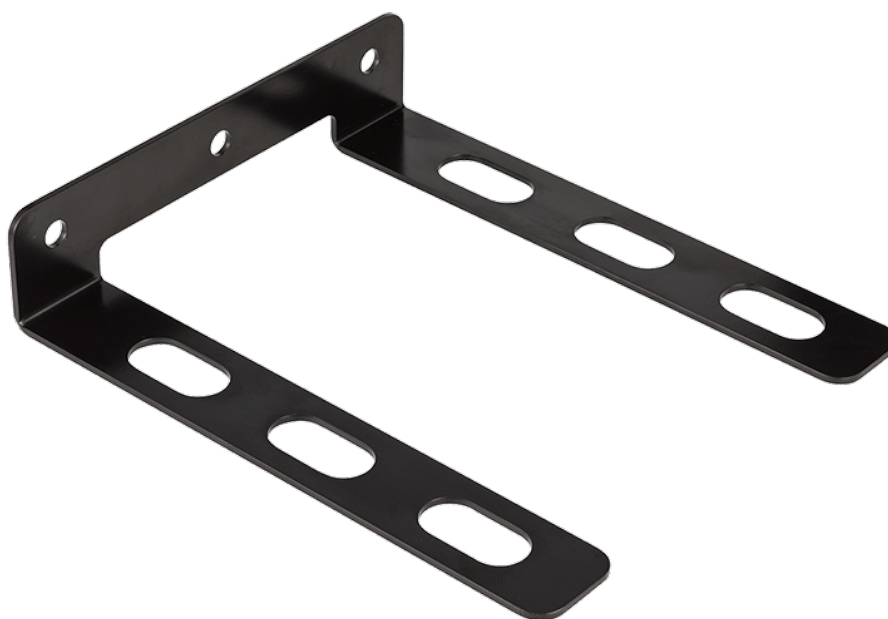

# BEUGEL AFSLUITER Ø100 MM

## Product Images

---

## Additional Information

---

EAN Code	8719426667620
Artikelnummer	PPS1CIRSI100
Passend bij Diameter	Ø100 mm
Soort	Beugel