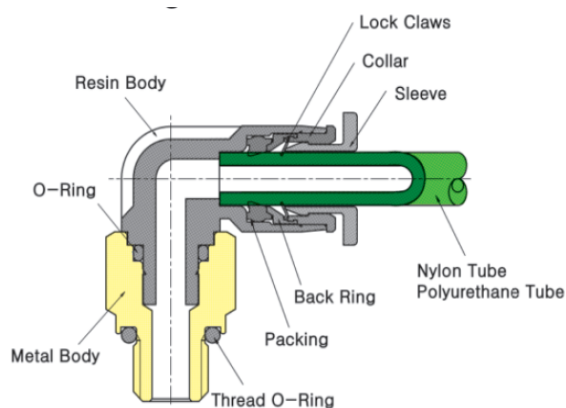


RECHTE INSCHROEF. ROND Ø04-M3 COM

Product Images

Sang-A compacte fittingen voor compacte persluchtinstallaties

Voor toepassingen waar u zeer compact moet bouwen, heeft Sang-A de compact one touch fittingen ontwikkeld. Dankzij de smallere en compactere bouwvorm sluit u ook in beperkte ruimtes eenvoudig uw leiding aan. Dit maakt deze kunststof fittingen geschikt voor onder andere machinebouw, paneelbouw en andere installaties waar ruimte een beperkende factor is.

De voorspanning op de afdichtingslip zorgt voor een goede afdichting, ook bij vacuümtoepassingen en trillingen. Daarnaast biedt de ovale ontkoppelring extra grip, waardoor u de fitting ook in kleine ruimtes eenvoudig kunt bedienen.

Materialen

Schroefdraad	Messing, vernikkeld
Gripring	RVS
Gripringhouder	Zink, vernikkeld
Ontkoppelingring	POM
Behuizing	PA 25% GF
Afdichtingen	NBR

Additional Information

EAN Code	8719426239926
Artikelnummer	POC04-M3C
Omschrijving	Sang-A rechte compacte push-in fittingen voor kleine inbouwruimtes. Geschikt voor Ø2-6 mm leiding in machinebouw en paneelbouw.
Aansluiting 1	Buitendraad
Merk	Sang-A
Materiaal	Messing vernikkeld
Push-in fitting specificatie	Voorzien van binnenzeskant
Diameter	Ø4mm
Draadmaat 1	M3
Draadsoort 1	Metrisch
Vorm	Recht
Alternatief voor	130909 Festo 132915 Festo 133002 Festo 153314 Festo
Drukbereik	-0.95 / 20 bar
Temperatuurbereik	-20 °C - 80 °C
Gemiddeld	Perslucht, Neutrale gassen, Vloeistoffen
Orienteerbaar	Nee
Veiligheidskenmerken	Conform RoHS, Siliconenvrij