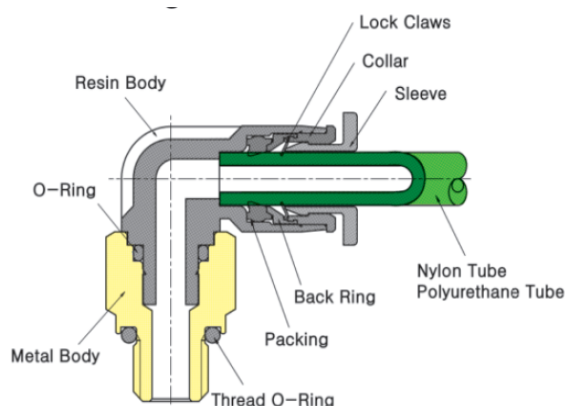

Sang-A compacte fittingen voor compacte persluchtinstallaties

Voor toepassingen waar u zeer compact moet bouwen, heeft Sang-A de compact one touch fittingen ontwikkeld. Dankzij de smallere en compactere bouwvorm sluit u ook in beperkte ruimtes eenvoudig uw leiding aan. Dit maakt deze kunststof fittingen geschikt voor onder andere machinebouw, paneelbouw en andere installaties waar ruimte een beperkende factor is.

De voorspanning op de afdichtingslip zorgt voor een goede afdichting, ook bij vacuümtoepassingen en trillingen. Daarnaast biedt de ovale ontkoppelring extra grip, waardoor u de fitting ook in kleine ruimtes eenvoudig kunt bedienen.

Materialen

Schroefdraad	Messing, vernikkeld
Gripring	RVS
Gripringhouder	Zink, vernikkeld
Ontkoppelingring	POM
Behuizing	PA 25% GF
Afdichtingen	NBR