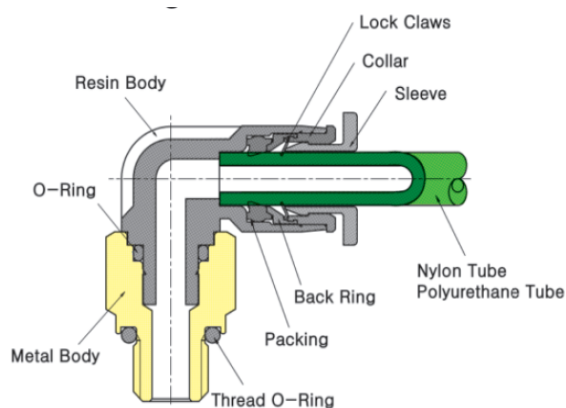

Sang-A compacte fittingen voor compacte persluchtinstallaties

Voor toepassingen waar u zeer compact moet bouwen, heeft Sang-A de compact one touch fittingen ontwikkeld. Dankzij de smallere en compactere bouwvorm sluit u ook in beperkte ruimtes eenvoudig uw leiding aan. Dit maakt deze kunststof fittingen geschikt voor onder andere machinebouw, paneelbouw en andere installaties waar ruimte een beperkende factor is.

De voorspanning op de afdichtingslip zorgt voor een goede afdichting, ook bij vacuümtoepassingen en trillingen. Daarnaast biedt de ovale ontkoppelring extra grip, waardoor u de fitting ook in kleine ruimtes eenvoudig kunt bedienen.

Materialen

Schroefdraad	Messing, vernikkeld
Gripring	RVS
Gripringhouder	Zink, vernikkeld
Ontkoppelingring	POM
Behuizing	PA 25% GF
Afdichtingen	NBR