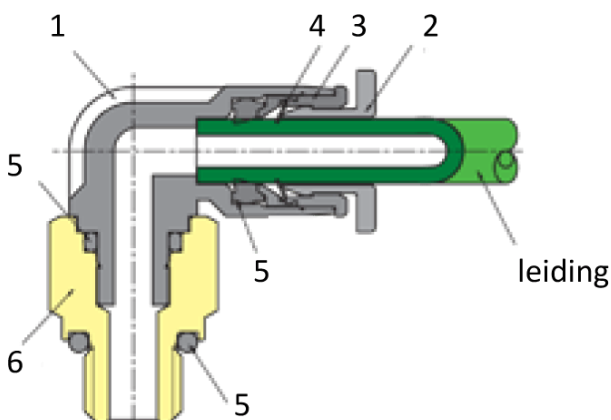

## Product Images

## Omschrijving

Sang-A uit het Koreaanse Daegu is een echte push-in fittingen specialist en één van de wereldmarkt leidende partijen.

Naast meerdere fabrieken en een wereldwijd omvattend verkoopnetwerk zijn er ook grote en bekende pneumatiek leveranciers die de Sang-A producten onder privat-label verkopen. Door haar keuze voor kwaliteit groeit Sang-A, mede door haar sterke assemblageautomatisering en de geautomatiseerde testfaciliteiten. Op Sang-A kunt u bouwen.

Afgelopen jaren zijn de push-in fittingen geheel opnieuw ontworpen voor een nog compactere uitvoering en hogere werkdrukken. Door de voorspanning op de afdichtingslip heeft u een uitstekende afdichting ook bij vacuüm- toepassingen en of trillingen. U steekt de leiding makkelijk in. En de lipseal dicht perfect af, ook bij licht afwijkende leidingtoleranties.