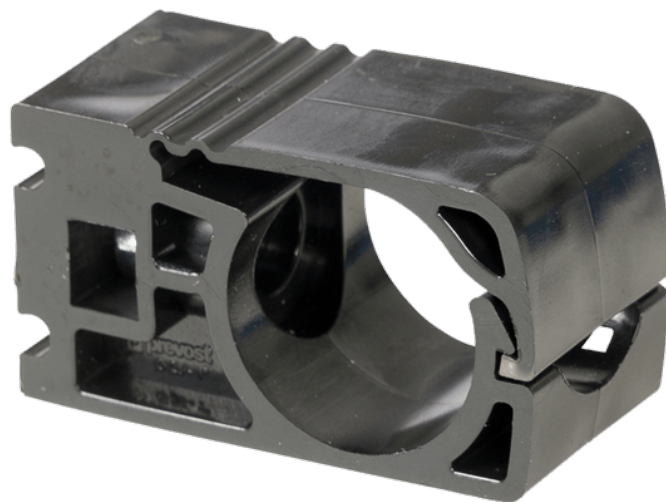

BEVESTIGINGSBEUGEL Ø20

Product Images

Additional Information

EAN Code	8719426449721
Artikelnummer	PPS1CI20
Omschrijving	Beugel
Passend bij Diameter	Ø20 mm
Soort	Beugel