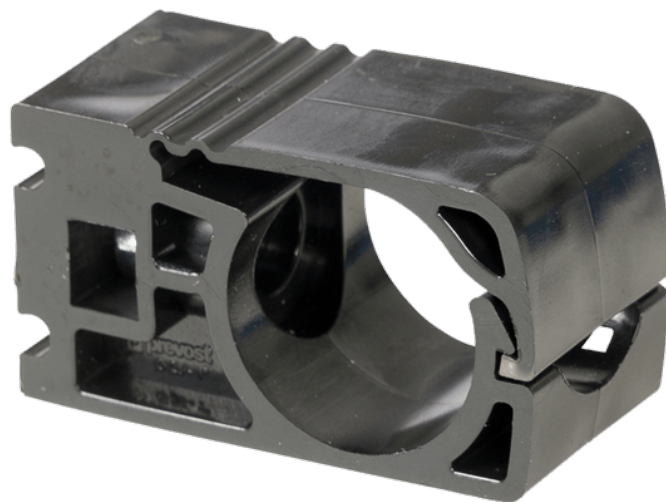

BEVESTIGINGSBEUGEL Ø25

Product Images

Additional Information

EAN Code	8719426449738
Artikelnummer	PPS1CI25
Omschrijving	Beugel
Passend bij Diameter	Ø25 mm
Soort	Beugel