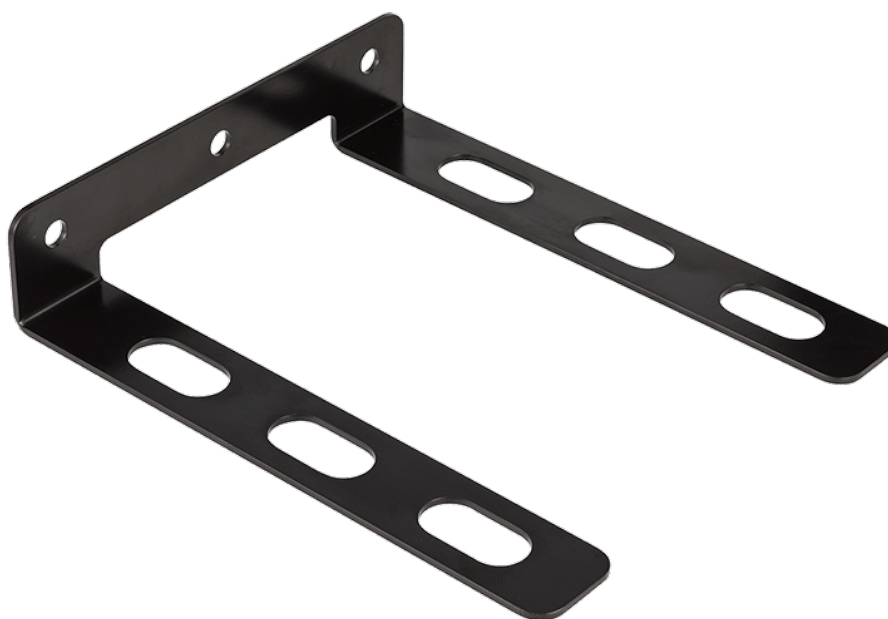

# BEUGEL AFSLUITER Ø160 MM

## Product Images

---

## Additional Information

---

EAN Code	8719426702703
Artikelnummer	PPS1CIRSI160
Passend bij Diameter	Ø160 mm
Soort	Beugel