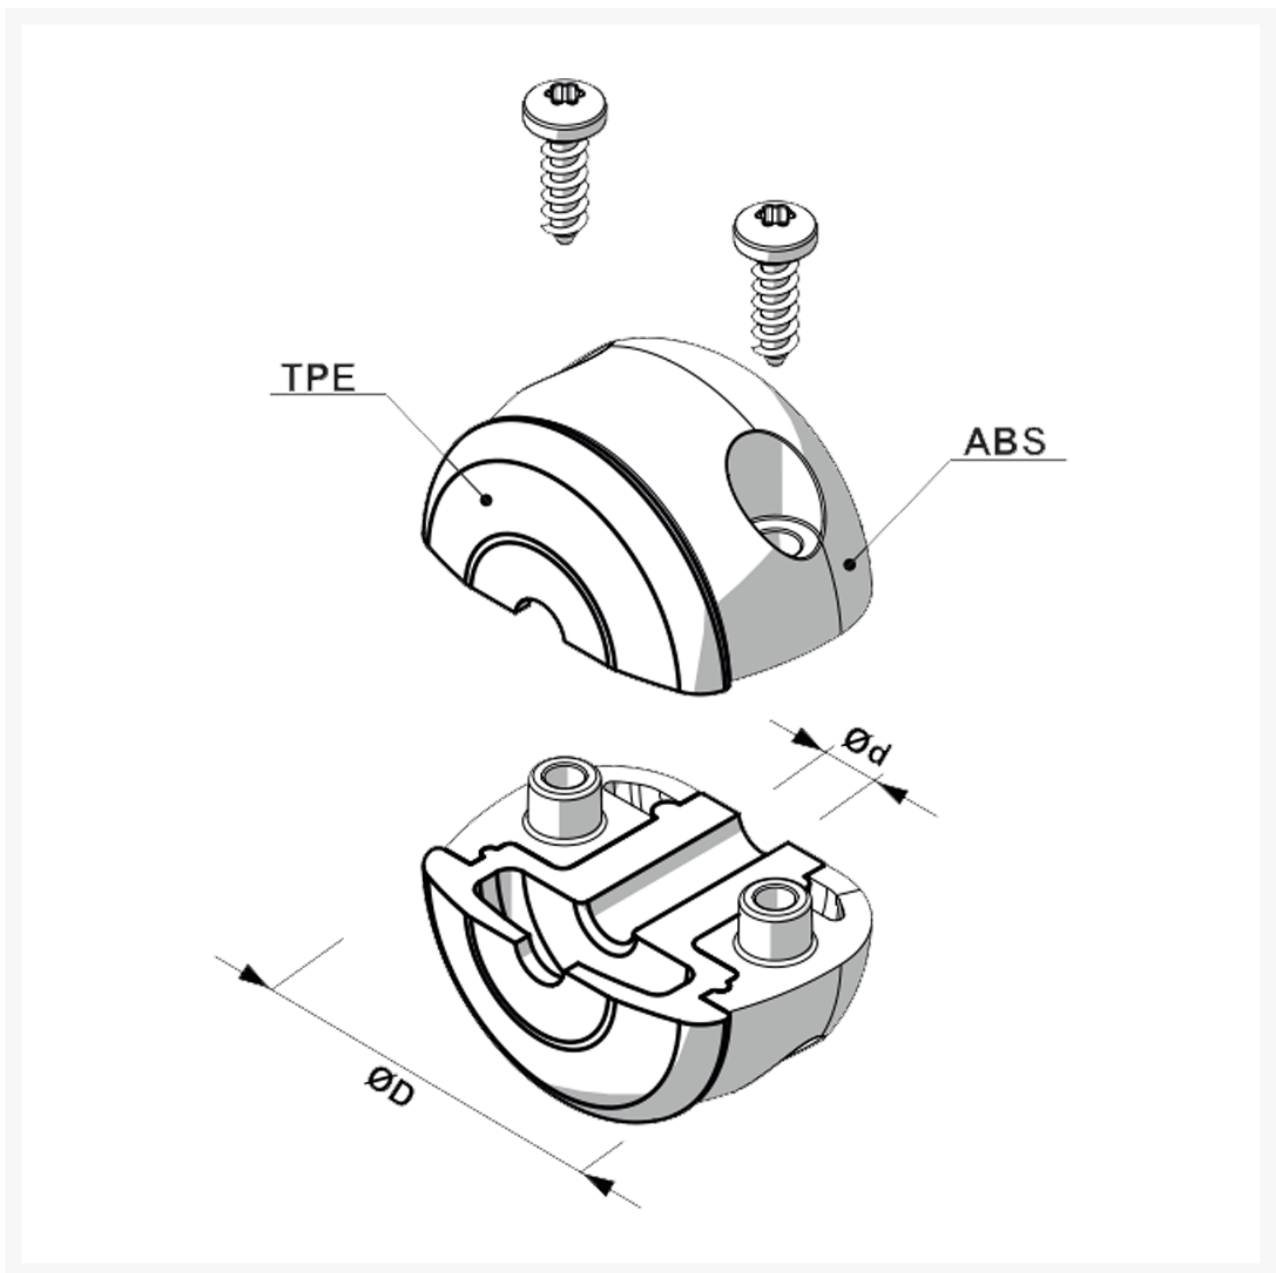

STOPBAL Ø61MM KAB/SL Ø11,5-13MM

Product Images

Additional Information

EAN Code	8719426716120
Artikelnummer	ZC-944/6
Soort	Stop