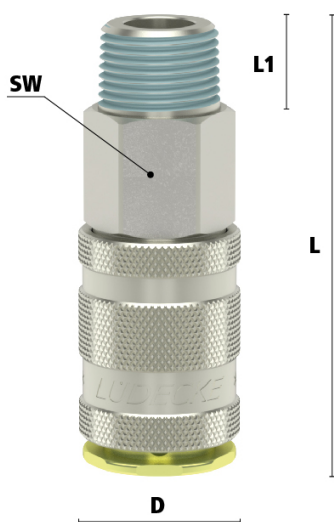

Koppeling - nippel

Bij deze uitvoering is alleen de koppeling voorzien van een klep (single shut-off). De insteeknippel heeft een full flow functie, dus heeft deze geen klep. Bij nog aanwezige druk aan de zijde van de insteeknippel kan de nippel bij het ontkoppelen losschieten (niet conform ARBO).

Dimensies

Artikelnummer	Draad	L	SW	D	L1	Gewicht
ESBI14A	1/4" BSPT	63	19	23	11	114
ESBI38A	3/8" BSPT	63	19	23	12	117
ESBI12A	1/2" BSPT	66	22	23	15	145