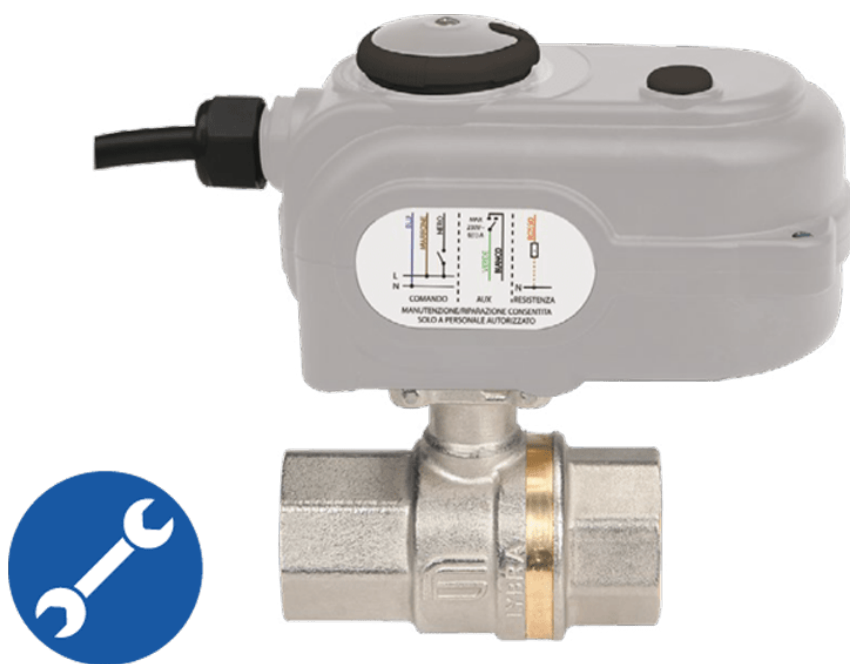

# 1/2LYBRA 25B 24VAC/20S+MANUEEL

## Omschrijving

---

De Lybra is een messing kogelkraan-actuator combinatie voor het elektrisch aansturen vande kogelkraan. Een PTFE taatslager/afdichting en een Viton® en EPDM O-ring zorgen voor een zeer betrouwbare afdichtingscombinatie. De kogelafdichtingen zijn voorgespannen met een Viton® O-ring voor lichter en betrouwbaarder schakelen. In te zetten in processen met warmen koud water, oliën en vetten, lichte chemicaliën en neutrale gassen. De IP 54 elektrische actuator (90°, ISO 5211) kan naar keuze openen dan wel sluiten in 15 óf 60 seconden, met naar keus een aansluitspanning van 24 óf 230 VAC. De actuator kan ook handmatig worden bediend. Vraag om de montage instructie tbv correcte inbouw.

## Additional Information

---

EAN Code	8719426460603
Artikelnummer	E67AA204SMZA0
Aansluiting 1	Binnendraad
Aansluiting 2	Binnendraad
Materiaal kraan	Messing CW617N
Medium kraan	Lucht, neutrale gassen, water
Merk kogelkraan	Effebi
Aansluitmaat	1/2"
Bediening	Elektrisch
Max. druk	25 bar
Spanning	24VAC
Aansluitsoort	BSP
Temperatuurbereik	-5°C / +60°C
Draaitijd	20 seconden
Vermogen open stand	≤ 2,5 Watt
Vermogen openen	5 Watt
Vermogen sluiten	3,5 Watt
IP-Klasse	IP65