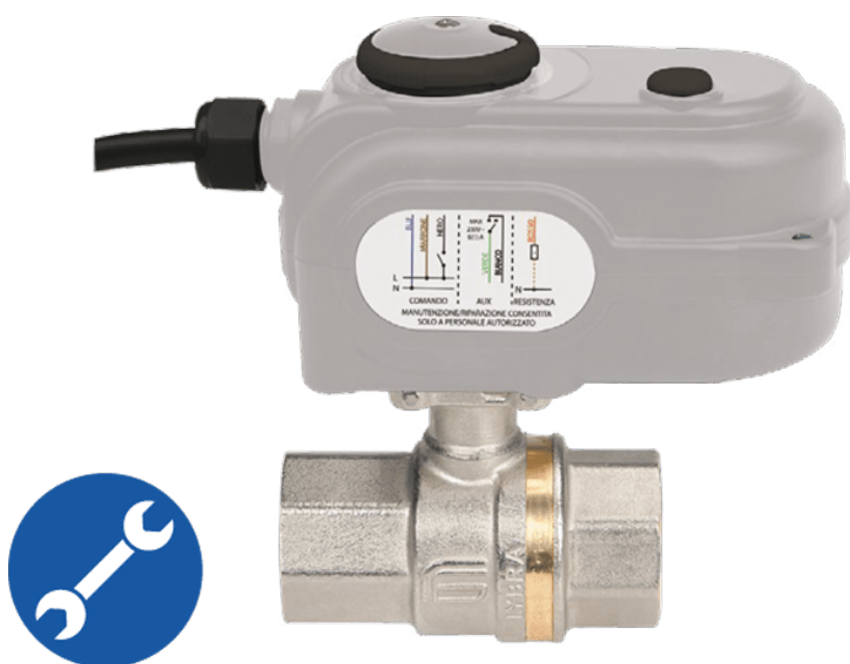

# 3/4LYBRA 25B 24VAC/20S+MANUEEL

## Omschrijving

---

De Lybra is een messing kogelkraan-actuator combinatie voor het elektrisch aansturen vande kogelkraan. Een PTFE taatslager/afdichting en een Viton® en EPDM O-ring zorgen voor een zeer betrouwbare afdichtingscombinatie. De kogelafdichtingen zijn voorgespannen met een Viton® O-ring voor lichter en betrouwbaarder schakelen. In te zetten in processen met warmen koud water, oliën en vetten, lichte chemicaliën en neutrale gassen. De IP 54 elektrische actuator (90°, ISO 5211) kan naar keuze openen dan wel sluiten in 15 óf 60 seconden, met naar keus een aansluitspanning van 24 óf 230 VAC. De actuator kan ook handmatig worden bediend. Vraag om de montage instructie tbv correcte inbouw.

## Additional Information

---

EAN Code	8719426460610
Artikelnummer	E67AA205SMZA0
Aansluiting 1	Binnendraad
Aansluiting 2	Binnendraad
Materiaal kraan	Messing CW617N
Medium kraan	Lucht, neutrale gassen, water
Merk kogelkraan	Effebi
Aansluitmaat	3/4"
Bediening	Elektrisch
Max. druk	25 bar
Spanning	24VAC
Aansluitsoort	BSP
Temperatuurbereik	-5°C / +60°C
Draaitijd	20 seconden
Vermogen open stand	≤ 2,5 Watt
Vermogen openen	5 Watt
Vermogen sluiten	3,5 Watt
IP-Klasse	IP65