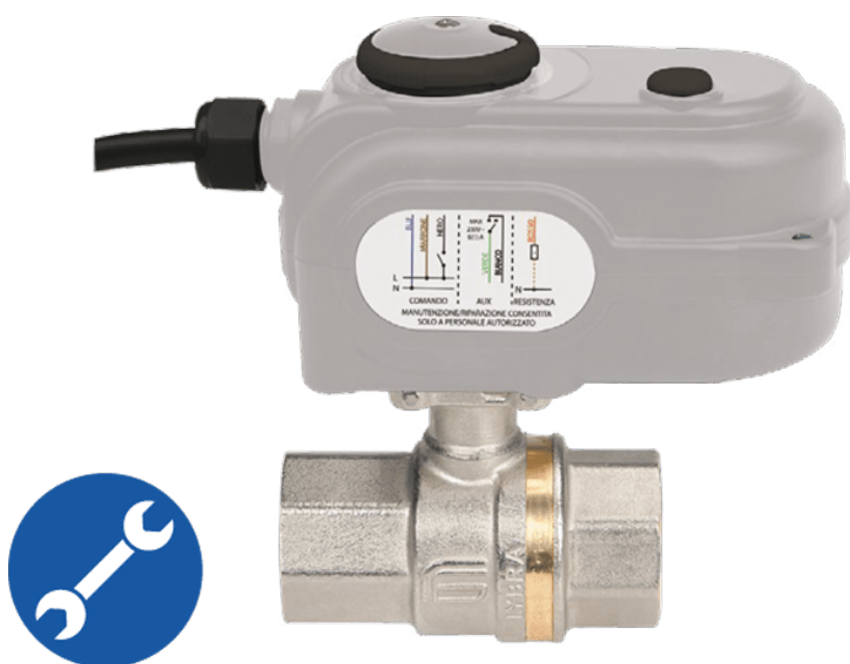

# 3/4LYBRA 25B 24VAC/60S+ MANUEEL

## Omschrijving

---

De Lybra is een messing kogelkraan-actuator combinatie voor het elektrisch aansturen vande kogelkraan. Een PTFE taatslager/afdichting en een Viton® en EPDM O-ring zorgen voor een zeer betrouwbare afdichtingscombinatie. De kogelafdichtingen zijn voorgespannen met een Viton® O-ring voor lichter en betrouwbaarder schakelen. In te zetten in processen met warmen koud water, oliën en vetten, lichte chemicaliën en neutrale gassen. De IP 54 elektrische actuator (90°, ISO 5211) kan naar keuze openen dan wel sluiten in 15 óf 60 seconden, met naar keus een aansluitspanning van 24 óf 230 VAC. De actuator kan ook handmatig worden bediend. Vraag om de montage instructie tbv correcte inbouw.

## Additional Information

---

EAN Code	8719426478219
Artikelnummer	E67AA205TMZA0
Aansluiting 1	Binnendraad
Aansluiting 2	Binnendraad
Materiaal kraan	Messing
Medium kraan	Lucht, neutrale gassen, water
Merk kogelkraan	Effebi
Hoofdmateriaal	Messing
Aansluitmaat	3/4"
Bediening	Elektrisch
Max. druk	25 bar
Spanning	24VAC
Aansluitsoort	BSPP
Temperatuurbereik	-5°C / +60°C
Draaitijd	60 seconden
Vermogen open stand	≤ 2,5 Watt
Vermogen openen	5 Watt
Vermogen sluiten	3,5 Watt
IP-Klasse	IP65