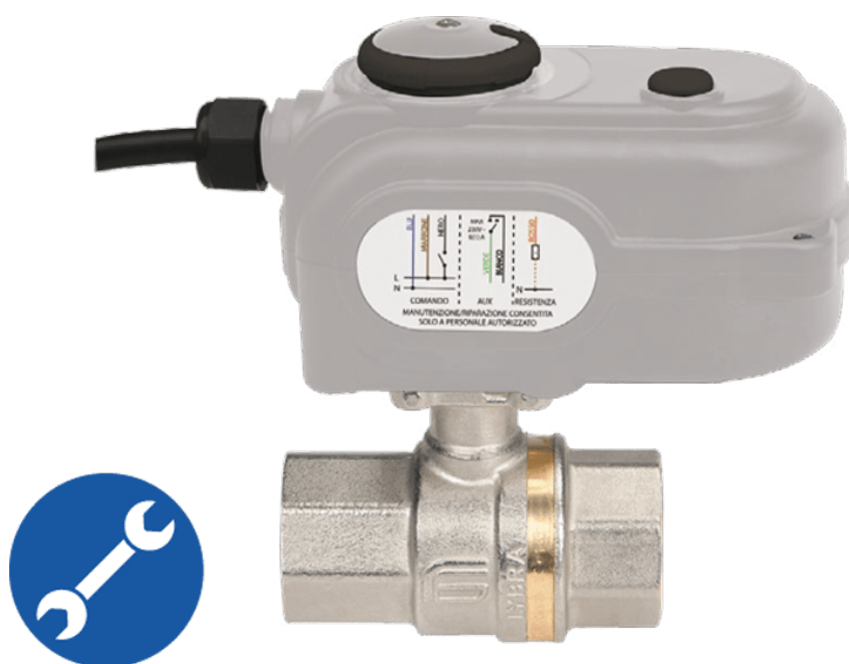

1 1/4-LYBRA 25B 24VAC/20S+MANUEEL

Product Images

Omschrijving

De Lybra is een messing kogelkraan-actuator combinatie voor het elektrisch aansturen van de kogelkraan. Een PTFE taatslager/afdichting en een Viton® en EPDM O-ring zorgen voor een zeer betrouwbare afdichtingscombinatie. De kogelafdichtingen zijn voorgespannen met een Viton® O-ring voor lichter en betrouwbaarder schakelen. In te zetten in processen met warm en koud water, oliën en vetten, lichte chemicaliën en neutrale gassen. De IP 54 elektrische actuator (90°, ISO 5211) kan naar keuze openen danwel sluiten in 15 óf 60 seconden, met naar keus een aansluitspanning van 24 óf 230 VAC. De actuator kan ook handmatig worden bediend. Vraag om de montage instructie tbv correcte inbouw.

Additional Information

EAN Code	8719426460634
Artikelnummer	E67AA207SMZA0
Aansluiting 1	Binnendraad
Aansluiting 2	Binnendraad
Doorlaat kraan	DN 32
Materiaal kraan	Messing CW617N
Medium kraan	Lucht, neutrale gassen, water
Merk kogelkraan	Effebi
Hoofdmateriaal	Messing
Aansluitmaat	1. 1/4"
Bediening	Elektrisch
Max. druk	40 bar
Spanning	230VAC
Aansluitsoort	BSPP
Temperatuurbereik	-5°C / +60°C
Draaitijd	20 seconden
Vermogen open stand	≤ 2,5 Watt
Vermogen openen	5 Watt
Vermogen sluiten	3,5 Watt
IP-Klasse	IP65