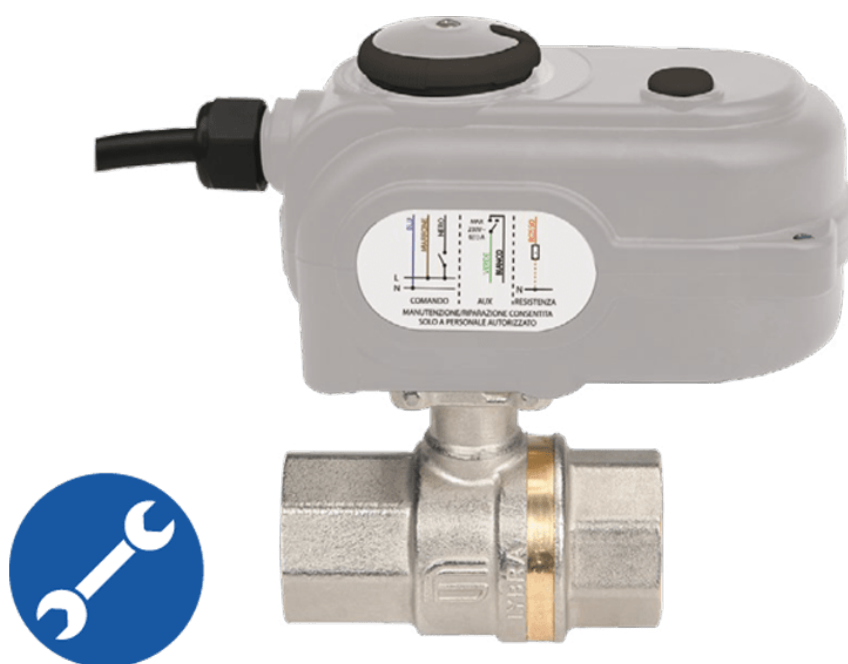

# 1 1/4 LYBRA 25B 24VAC/60S+MANUEEL

## Omschrijving

---

De Lybra is een messing kogelkraan-actuator combinatie voor het elektrisch aansturen vande kogelkraan. Een PTFE taatslager/afdichting en een Viton® en EPDM O-ring zorgen voor een zeer betrouwbare afdichtingscombinatie. De kogelafdichtingen zijn voorgespannen met een Viton® O-ring voor lichter en betrouwbaarder schakelen. In te zetten in processen met warmen koud water, oliën en vetten, lichte chemicaliën en neutrale gassen. De IP 54 elektrische actuator (90°, ISO 5211) kan naar keuze openen dan wel sluiten in 15 óf 60 seconden, met naar keus een aansluitspanning van 24 óf 230 VAC. De actuator kan ook handmatig worden bediend. Vraag om de montage instructie tbv correcte inbouw.

## Additional Information

---

EAN Code	8719426478233
Artikelnummer	E67AA207TMZA0
Aansluiting 1	Binnendraad
Aansluiting 2	Binnendraad
Materiaal kraan	Messing CW617N
Medium kraan	Lucht, neutrale gassen, water
Merk kogelkraan	Effebi
Aansluitmaat	1. 1/4"
Bediening	Elektrisch
Max. druk	25 bar
Spanning	24VAC
Aansluitsoort	BSPF
Temperatuurbereik	-5°C / +60°C
Draaitijd	60 seconden
Vermogen open stand	≤ 2,5 Watt
Vermogen openen	5 Watt
Vermogen sluiten	3,5 Watt
IP-Klasse	IP65