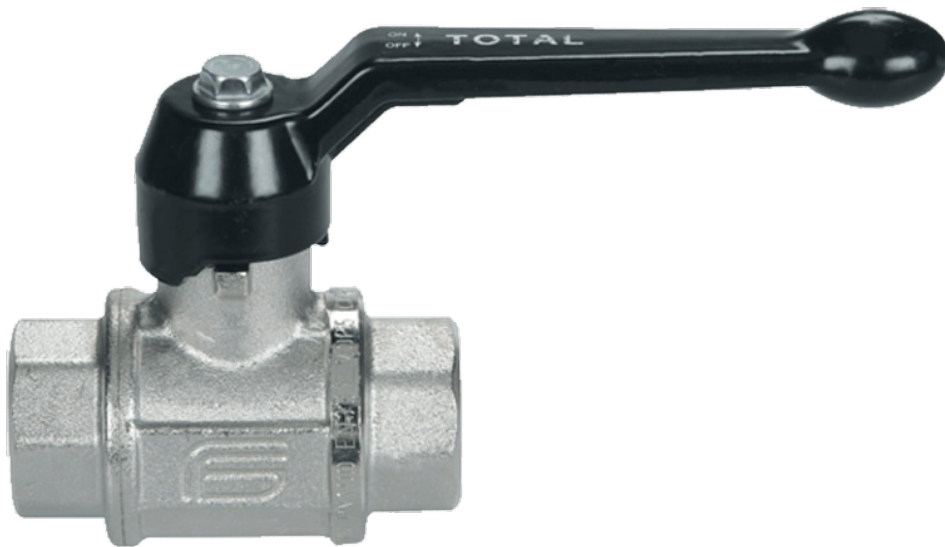

# 1/8 TOTAL BixBI WD100B ZWART

## Product Images

## Omschrijving

---

Model Total is een messing kogelkraan, ontwikkeld voor extreem betrouwbaar functioneren. Dankzij de gepatenteerde PTFE spindelafdichting kunnen we u 10 jaar garantie bieden voor toepassingen met aardgas, neutrale gassen, perslucht, (warm) water, stoom, oliën en vetten en vacuüm. Op verzoek conform ATEX leverbaar. Toepasbaar bij hogere temperaturen en bij zeer frequente bediening. Ook afsluitbaar of met verhoogde hendel-as leverbaar ATEX certificaat beschikbaar op aanvraag.

## Additional Information

---

EAN Code	8016218000802
Artikelnummer	0101N201
Omschrijving	BI x BI
Aansluiting 1	Binnendraad
Aansluiting 2	Binnendraad
Doorlaat kraan	DN 8
Materiaal kraan	Messing
Kraan specificatie	BI x BI
Medium kraan	Aardgas, neutrale gassen, lucht en water
Merk kogelkraan	Effebi
Hoofdmateriaal	Messing
Aansluitmaat	1/8"
Bediening	Handmatig
Max. druk	100 bar
Soort	Totaal
Aansluitsoort	BSPP