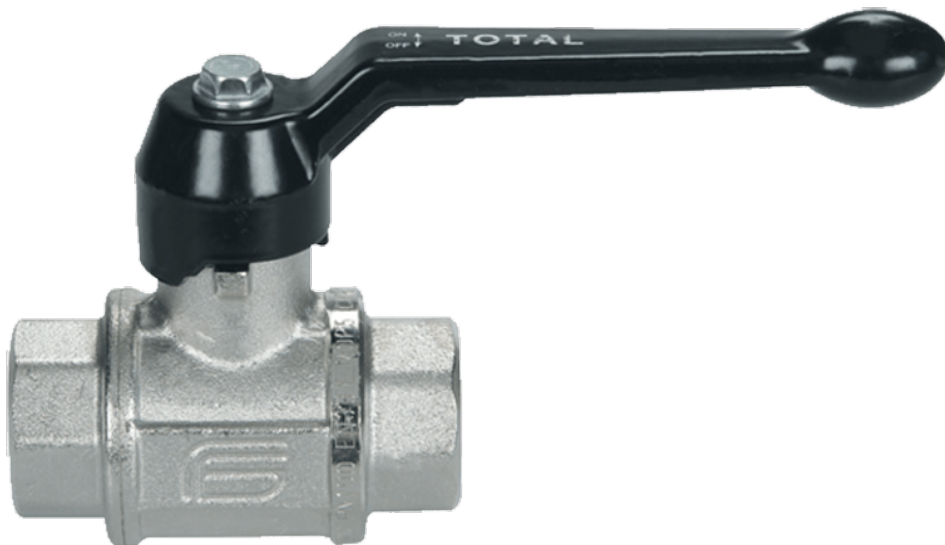

1/4 TOTAL BixBI WD100B ZWART

Product Images

Omschrijving

Model Total is een messing kogelkraan, ontwikkeld voor extreem betrouwbaar functioneren. Dankzij de gepatenteerde PTFE spindelafdichting kunnen we u 10 jaar garantie bieden voor toepassingen met aardgas, neutrale gassen, perslucht, (warm) water, stoom, oliën en vetten en vacuüm. Op verzoek conform ATEX leverbaar. Toepasbaar bij hogere temperaturen en bij zeer frequente bediening. Ook afsluitbaar of met verhoogde hendel-as leverbaar ATEX certificaat beschikbaar op aanvraag.

Additional Information

EAN Code	8016218000819
Artikelnummer	0101N202
Omschrijving	BI x BI
Aansluiting 1	Binnendraad
Aansluiting 2	Binnendraad
Doorlaat kraan	DN 8
Materiaal kraan	Messing
Kraan specificatie	BI x BI
Medium kraan	Aardgas, neutrale gassen, lucht en water
Merk kogelkraan	Effebi
Hoofdmateriaal	Messing
Aansluitmaat	1/4"
Bediening	Handmatig
Max. druk	100 bar
Soort	Totaal
Alternatief voor	75501313 Flowtechnology
Aansluitsoort	BSP