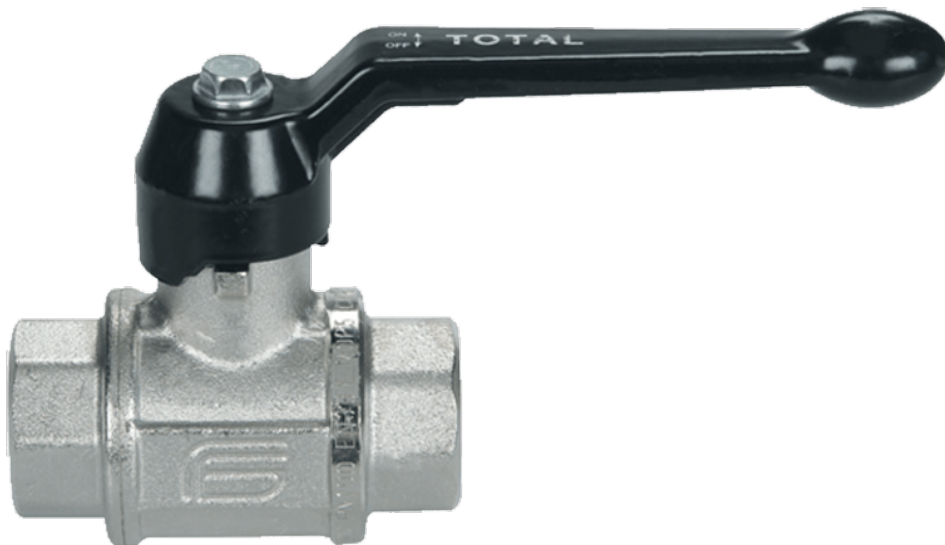

# 3/8 TOTAL BixBI WD100B ZWART

## Product Images

## Omschrijving

---

Model Total is een messing kogelkraan, ontwikkeld voor extreem betrouwbaar functioneren. Dankzij de gepatenteerde PTFE spindelafdichting kunnen we u 10 jaar garantie bieden voor toepassingen met aardgas, neutrale gassen, perslucht, (warm) water, stoom, oliën en vetten en vacuüm. Op verzoek conform ATEX leverbaar. Toepasbaar bij hogere temperaturen en bij zeer frequente bediening. Ook afsluitbaar of met verhoogde hendel-as leverbaar ATEX certificaat beschikbaar op aanvraag.

## Additional Information

---

EAN Code	8016218000826
Artikelnummer	0101N203
Omschrijving	BI x BI
Aansluiting 1	Binnendraad
Aansluiting 2	Binnendraad
Doorlaat kraan	DN 10
Materiaal kraan	Messing
Kraan specificatie	BI x BI
Medium kraan	Aardgas, neutrale gassen, lucht en water
Merk kogelkraan	Effebi
Hoofdmateriaal	Messing
Aansluitmaat	3/8"
Bediening	Handmatig
Max. druk	100 bar
Soort	Totaal
Alternatief voor	75501717 Flowtechnology
Aansluitsoort	BSP