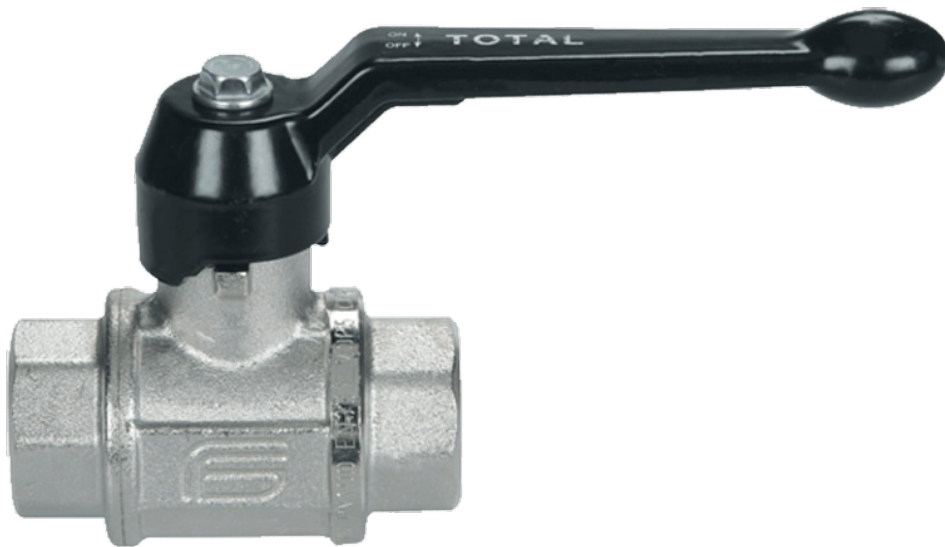

1/2 TOTAL BixBI WD100B ZWART

Product Images

Omschrijving

Model Total is een messing kogelkraan, ontwikkeld voor extreem betrouwbaar functioneren. Dankzij de gepatenteerde PTFE spindelafdichting kunnen we u 10 jaar garantie bieden voor toepassingen met aardgas, neutrale gassen, perslucht, (warm) water, stoom, oliën en vetten en vacuüm. Op verzoek conform ATEX leverbaar. Toepasbaar bij hogere temperaturen en bij zeer frequente bediening. Ook afsluitbaar of met verhoogde hendel-as leverbaar ATEX certificaat beschikbaar op aanvraag.

Additional Information

EAN Code	8016218000833
Artikelnummer	0101N204
Omschrijving	BI x BI
Aansluiting 1	Binnendraad
Aansluiting 2	Binnendraad
Doorlaat kraan	DN 15
Materiaal kraan	Messing
Kraan specificatie	BI x BI
Medium kraan	Aardgas, neutrale gassen, lucht en water
Merk kogelkraan	Effebi
Hoofdmateriaal	Messing
Aansluitmaat	1/2"
Bediening	Handmatig
Max. druk	100 bar
Soort	Totaal
Alternatief voor	75502121 Flowtechnology
Aansluitsoort	BSP