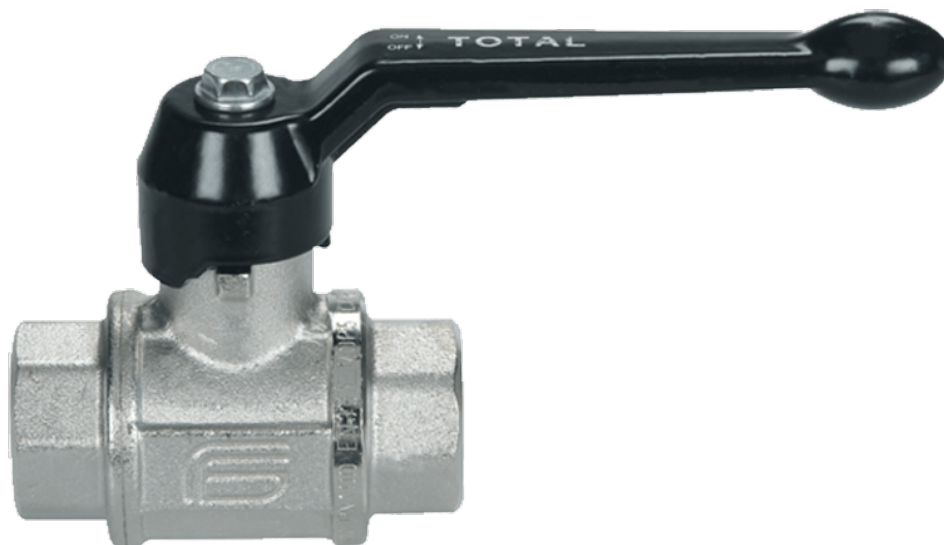

3/4 TOTAL BixBI WD100B ZWART

Product Images

Omschrijving

Model Total is een messing kogelkraan, ontwikkeld voor extreem betrouwbaar functioneren. Dankzij de gepatenteerde PTFE spindelafdichting kunnen we u 10 jaar garantie bieden voor toepassingen met aardgas, neutrale gassen, perslucht, (warm) water, stoom, oliën en vetten en vacuüm. Op verzoek conform ATEX leverbaar. Toepasbaar bij hogere temperaturen en bij zeer frequente bediening. Ook afsluitbaar of met verhoogde hendel-as leverbaar ATEX certificaat beschikbaar op aanvraag.

Additional Information

EAN Code	8016218000840
Artikelnummer	0101N205
Omschrijving	BI x BI
Aansluiting 1	Binnendraad
Aansluiting 2	Binnendraad
Doorlaat kraan	DN 20
Materiaal kraan	Messing
Kraan specificatie	BI x BI
Medium kraan	Aardgas, neutrale gassen, lucht en water
Merk kogelkraan	Effebi
Hoofdmateriaal	Messing
Aansluitmaat	3/4"
Bediening	Handmatig
Max. druk	100 bar
Soort	Totaal
Alternatief voor	75502727 Flowtechnology
Aansluitsoort	BSP