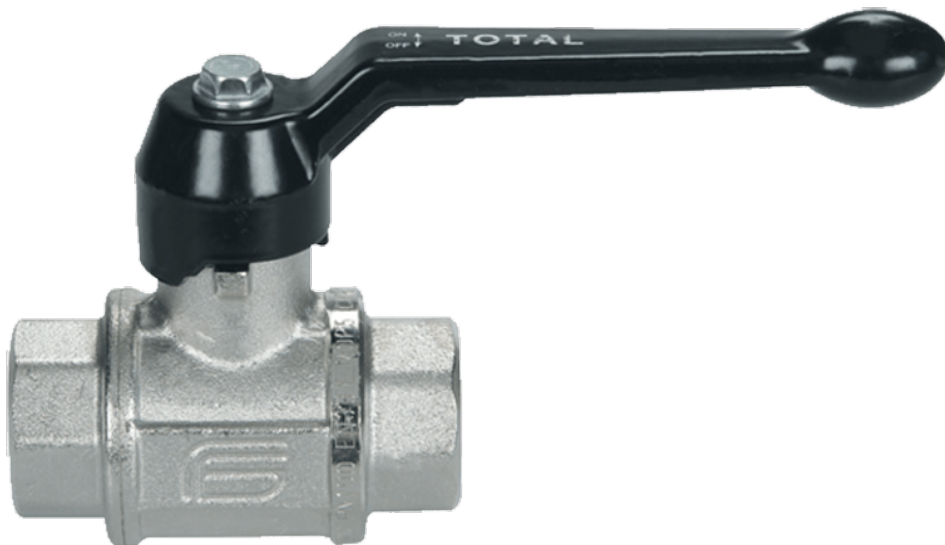

1 TOTAL BixBI WD100B ZWART

Product Images

Omschrijving

Model Total is een messing kogelkraan, ontwikkeld voor extreem betrouwbaar functioneren. Dankzij de gepatenteerde PTFE spindelafdichting kunnen we u 10 jaar garantie bieden voor toepassingen met aardgas, neutrale gassen, perslucht, (warm) water, stoom, oliën en vetten en vacuüm. Op verzoek conform ATEX leverbaar. Toepasbaar bij hogere temperaturen en bij zeer frequente bediening. Ook afsluitbaar of met verhoogde hendel-as leverbaar ATEX certificaat beschikbaar op aanvraag.

Additional Information

EAN Code	8016218000857
Artikelnummer	0101N206
Omschrijving	BI x BI
Aansluiting 1	Binnendraad
Aansluiting 2	Binnendraad
Doorlaat kraan	DN 25
Materiaal kraan	Messing
Kraan specificatie	BI x BI
Medium kraan	Aardgas, neutrale gassen, lucht en water
Merk kogelkraan	Effebi
Hoofdmateriaal	Messing
Aansluitmaat	1"
Bediening	Handmatig
Max. druk	100 bar
Soort	Totaal
Alternatief voor	75503232 Flowtechnology
Aansluitsoort	BSP