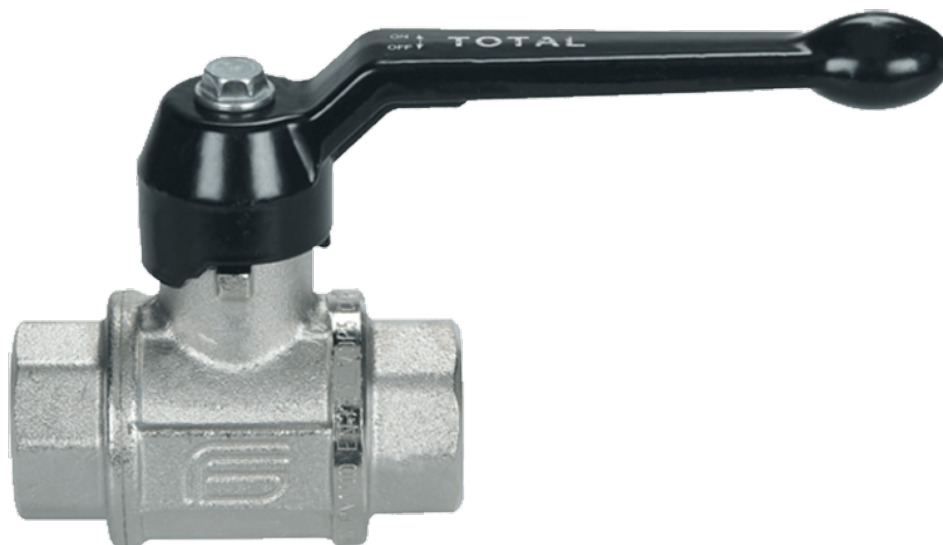

1.1/4 TOTAL BixBI WD100B ZWART

Product Images

Omschrijving

Model Total is een messing kogelkraan, ontwikkeld voor extreem betrouwbaar functioneren. Dankzij de gepatenteerde PTFE spindelafdichting kunnen we u 10 jaar garantie bieden voor toepassingen met aardgas, neutrale gassen, perslucht, (warm) water, stoom, oliën en vetten en vacuüm. Op verzoek conform ATEX leverbaar. Toepasbaar bij hogere temperaturen en bij zeer frequente bediening. Ook afsluitbaar of met verhoogde hendel-as leverbaar ATEX certificaat beschikbaar op aanvraag.

Additional Information

EAN Code	8016218000864
Artikelnummer	0101N207
Omschrijving	BI x BI
Aansluiting 1	Binnendraad
Aansluiting 2	Binnendraad
Doorlaat kraan	DN 32
Materiaal kraan	Messing
Kraan specificatie	BI x BI
Medium kraan	Aardgas, neutrale gassen, lucht en water
Merk kogelkraan	Effebi
Hoofdmateriaal	Messing
Aansluitmaat	1. 1/4"
Bediening	Handmatig
Max. druk	100 bar
Soort	Totaal
Alternatief voor	75504242 Flowtechnology
Aansluitsoort	BSP