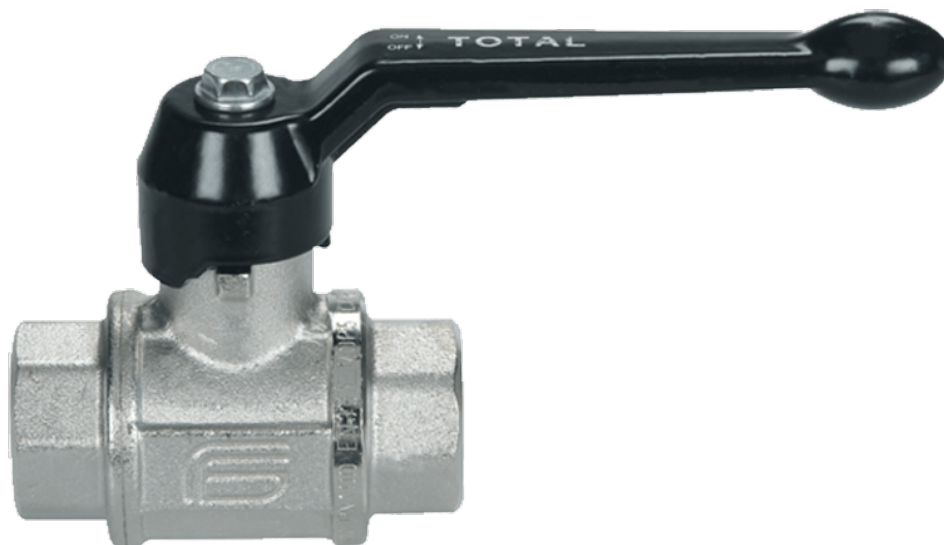

# 1.1/2 TOTAL BixBI WD100B ZWART

## Product Images

## Omschrijving

---

Model Total is een messing kogelkraan, ontwikkeld voor extreem betrouwbaar functioneren. Dankzij de gepatenteerde PTFE spindelafdichting kunnen we u 10 jaar garantie bieden voor toepassingen met aardgas, neutrale gassen, perslucht, (warm) water, stoom, oliën en vetten en vacuüm. Op verzoek conform ATEX leverbaar. Toepasbaar bij hogere temperaturen en bij zeer frequente bediening. Ook afsluitbaar of met verhoogde hendel-as leverbaar ATEX certificaat beschikbaar op aanvraag.

## Additional Information

---

EAN Code	8016218000871
Artikelnummer	0101N208
Omschrijving	BI x BI
Aansluiting 1	Binnendraad
Aansluiting 2	Binnendraad
Doorlaat kraan	DN 40
Materiaal kraan	Messing
Kraan specificatie	BI x BI
Medium kraan	Aardgas, neutrale gassen, lucht en water
Merk kogelkraan	Effebi
Hoofdmateriaal	Messing
Aansluitmaat	1. 1/2"
Bediening	Handmatig
Max. druk	100 bar
Soort	Totaal
Alternatief voor	75504848 Flowtechnology
Aansluitsoort	BSP